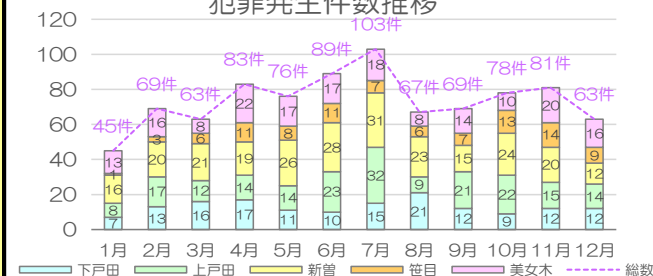

戸田市犯罪発生状況

地区別発生状況（令和7年12月末現在）

※ 本資料は、蕨警察署から毎日提供を受けている即報資料を基に作成しています。よって、件数については埼玉県警察の公表値と若干の差異がありますのでご了承願います。また、彩湖・道満グリーンパーク周辺は地区外として取り扱っており、計上していません。

美女木 179件

- その他の犯罪（万引き）が多い！
- 自転車盗の発生も多い！

新曽 255件

- 自転車盗が圧倒的に多い！
- 器物損壊も多い！

地区別犯罪発生件数

犯罪発生件数推移

笹目 96件

- 侵入盗（事務所荒し）が多い！
- 全体的に発生件数は少ない！

上戸田 201件

- 自転車盗が多い
- 車上狙いも多い

下戸田 155件

- 侵入盗、車上ねらいが多い！
- 自動車盗が多数発生！