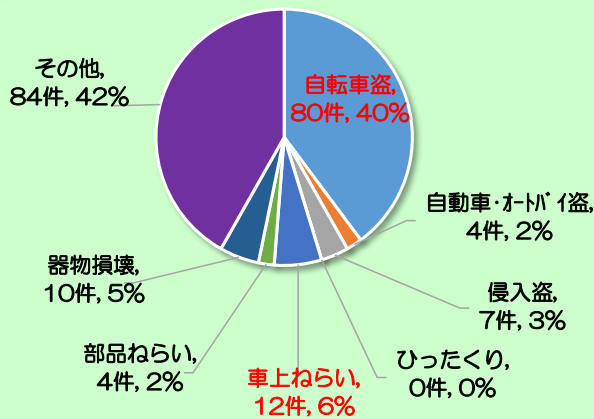

戸田市犯罪発生状況

地区別発生状況（令和7年12月末現在）

※ 本資料は、蕨警察署から毎日提供を受けている即報資料を基に作成しています。よって、件数については埼玉県警察の公表値と若干の差異がありますのでご了承願います。また、彩湖・道満グリーンパーク周辺は地区外として取り扱っており、計上していません。

美女木 179件

- その他の犯罪（万引き）が多い！
- 自転車盗の発生も多い！

新曽 255件

- 自転車盗が圧倒的に多い！
- 器物損壊も多い！

地区別犯罪発生件数

犯罪発生件数推移

笹目 96件

- 侵入盗（事務所荒し）が多い！
- 全体的に発生件数は少ない！

上戸田 201件

- 自転車盗が多い
- 車上狙いも多い

下戸田 155件

- 侵入盗、車上ねらいが多い！
- 自動車盗が多数発生！