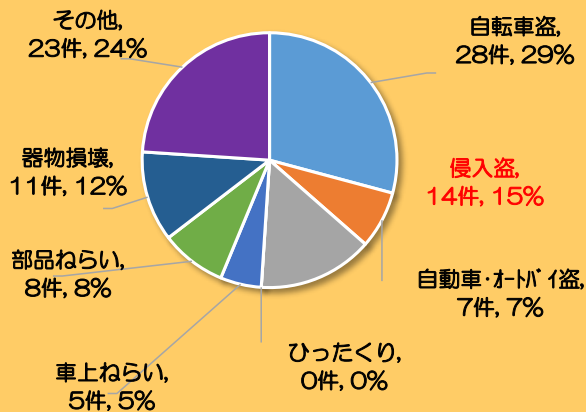

戸田市犯罪発生状況

地区別発生状況（令和7年12月末現在）

※ 本資料は、蕨警察署から毎日提供を受けている即報資料を基に作成しています。よって、件数については埼玉県警察の公表値と若干の差異がありますのでご了承願います。また、彩湖・道満グリーンパーク周辺は地区外として取り扱っており、計上していません。

美女木 179件

- その他の犯罪（万引き）が多い！
- 自転車盗の発生も多い！

新曽 255件

- 自転車盗が圧倒的に多い！
- 器物損壊も多い！

地区別犯罪発生件数

犯罪発生件数推移

笹目 96件

- 侵入盗（事務所荒し）が多い！
- 全体的に発生件数は少ない！

上戸田 201件

- 自転車盗が多い
- 車上狙いも多い

下戸田 155件

- 侵入盗、車上ねらいが多い！
- 自動車盗が多数発生！