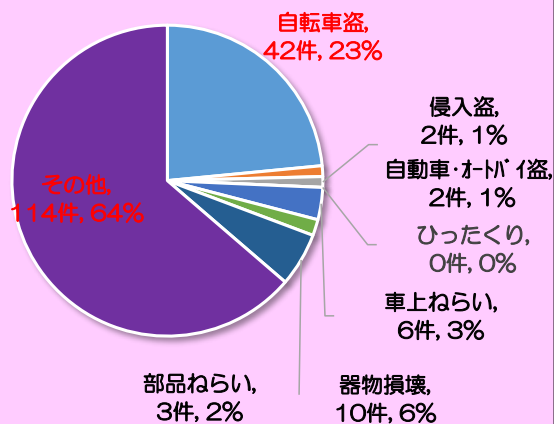

戸田市犯罪発生状況

地区別発生状況（令和7年12月末現在）

※ 本資料は、蕨警察署から毎日提供を受けている即報資料を基に作成しています。よって、件数については埼玉県警察の公表値と若干の差異がありますのでご了承願います。また、彩湖・道満グリーンパーク周辺は地区外として取り扱っており、計上していません。

美女木 179件

- その他の犯罪（万引き）が多い！
- 自転車盗の発生も多い！

新曽 255件

- 自転車盗が圧倒的に多い！
- 器物損壊も多い！

地区別犯罪発生件数

犯罪発生件数推移

笹目 96件

- 侵入盗（事務所荒し）が多い！
- 全体的に発生件数は少ない！

上戸田 201件

- 自転車盗が多い
- 車上狙いも多い

下戸田 155件

- 侵入盗、車上ねらいが多い！
- 自動車盗が多数発生！