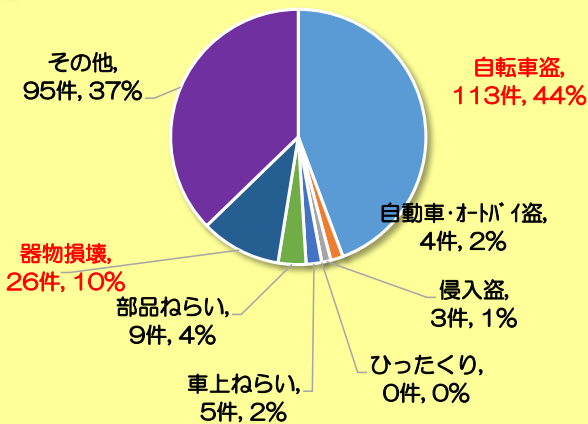

戸田市犯罪発生状況

地区別発生状況（令和7年12月末現在）

※ 本資料は、蕨警察署から毎日提供を受けている即報資料を基に作成しています。よって、件数については埼玉県警察の公表値と若干の差異がありますのでご了承願います。また、彩湖・道満グリーンパーク周辺は地区外として取り扱っており、計上していません。

美女木 179件

- その他の犯罪（万引き）が多い！
- 自転車盗の発生も多い！

新曽 255件

- 自転車盗が圧倒的に多い！
- 器物損壊も多い！

地区別犯罪発生件数

犯罪発生件数推移

笹目 96件

- 侵入盗（事務所荒し）が多い！
- 全体的に発生件数は少ない！

上戸田 201件

- 自転車盗が多い
- 車上狙いも多い

下戸田 155件

- 侵入盗、車上ねらいが多い！
- 自動車盗が多数発生！