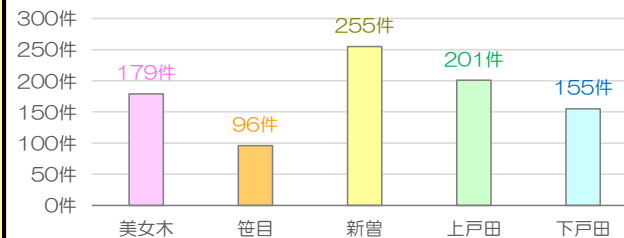

戸田市犯罪発生状況

地区別発生状況（令和7年12月末現在）

※ 本資料は、蕨警察署から毎日提供を受けている即報資料を基に作成しています。よって、件数については埼玉県警察の公表値と若干の差異がありますのでご了承願います。また、彩湖・道満グリーンパーク周辺は地区外として取り扱っており、計上していません。

美女木 179件

- その他の犯罪（万引き）が多い！
- 自転車盗の発生も多い！

新曽 255件

- 自転車盗が圧倒的に多い！
- 器物損壊も多い！

地区別犯罪発生件数

犯罪発生件数推移

笹目 96件

- 侵入盗（事務所荒し）が多い！
- 全体的に発生件数は少ない！

上戸田 201件

- 自転車盗が多い
- 車上狙いも多い

下戸田 155件

- 侵入盗、車上ねらいが多い！
- 自動車盗が多数発生！