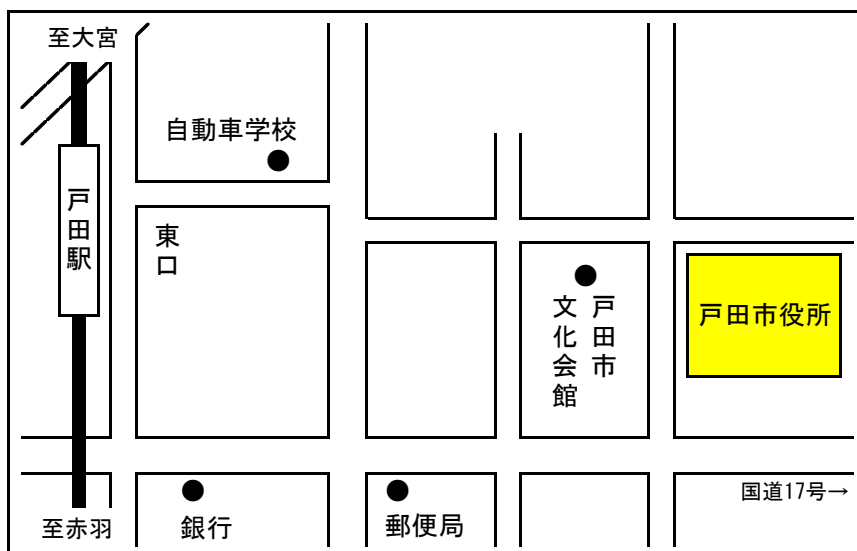

戸田市ふるさとハローワーク案内図

戸田市役所までの道のり

◆JR埼京線戸田駅東口700m（徒歩10分）

戸田市役所内略図

●住所 〒335-8588 戸田市上戸田1-18-1

●電話 048-434-6817

HP:<http://www.city.toda.saitama.jp/439/438223.html>

携帯サイト:<http://mobile.city.toda.saitama.jp/443/442182.htm>