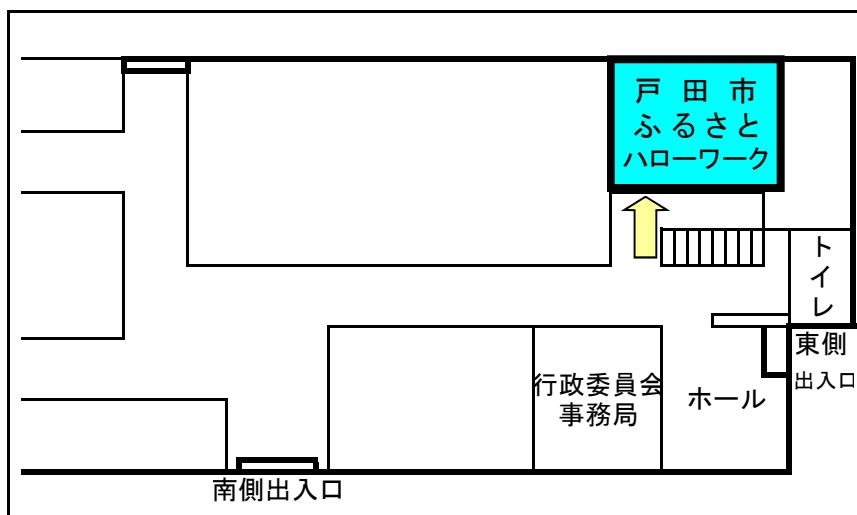

戸田市ふるさとハローワーク案内図

戸田市役所までの道のり

◆JR埼京線戸田駅東口700m（徒歩10分）

戸田市役所内略図

●住所 〒335-8588 戸田市上戸田1-18-1

●電話 048-434-6817

HP:<http://www.city.toda.saitama.jp/439/438223.html>

携帯サイト:<http://mobile.city.toda.saitama.jp/443/442182.htm>