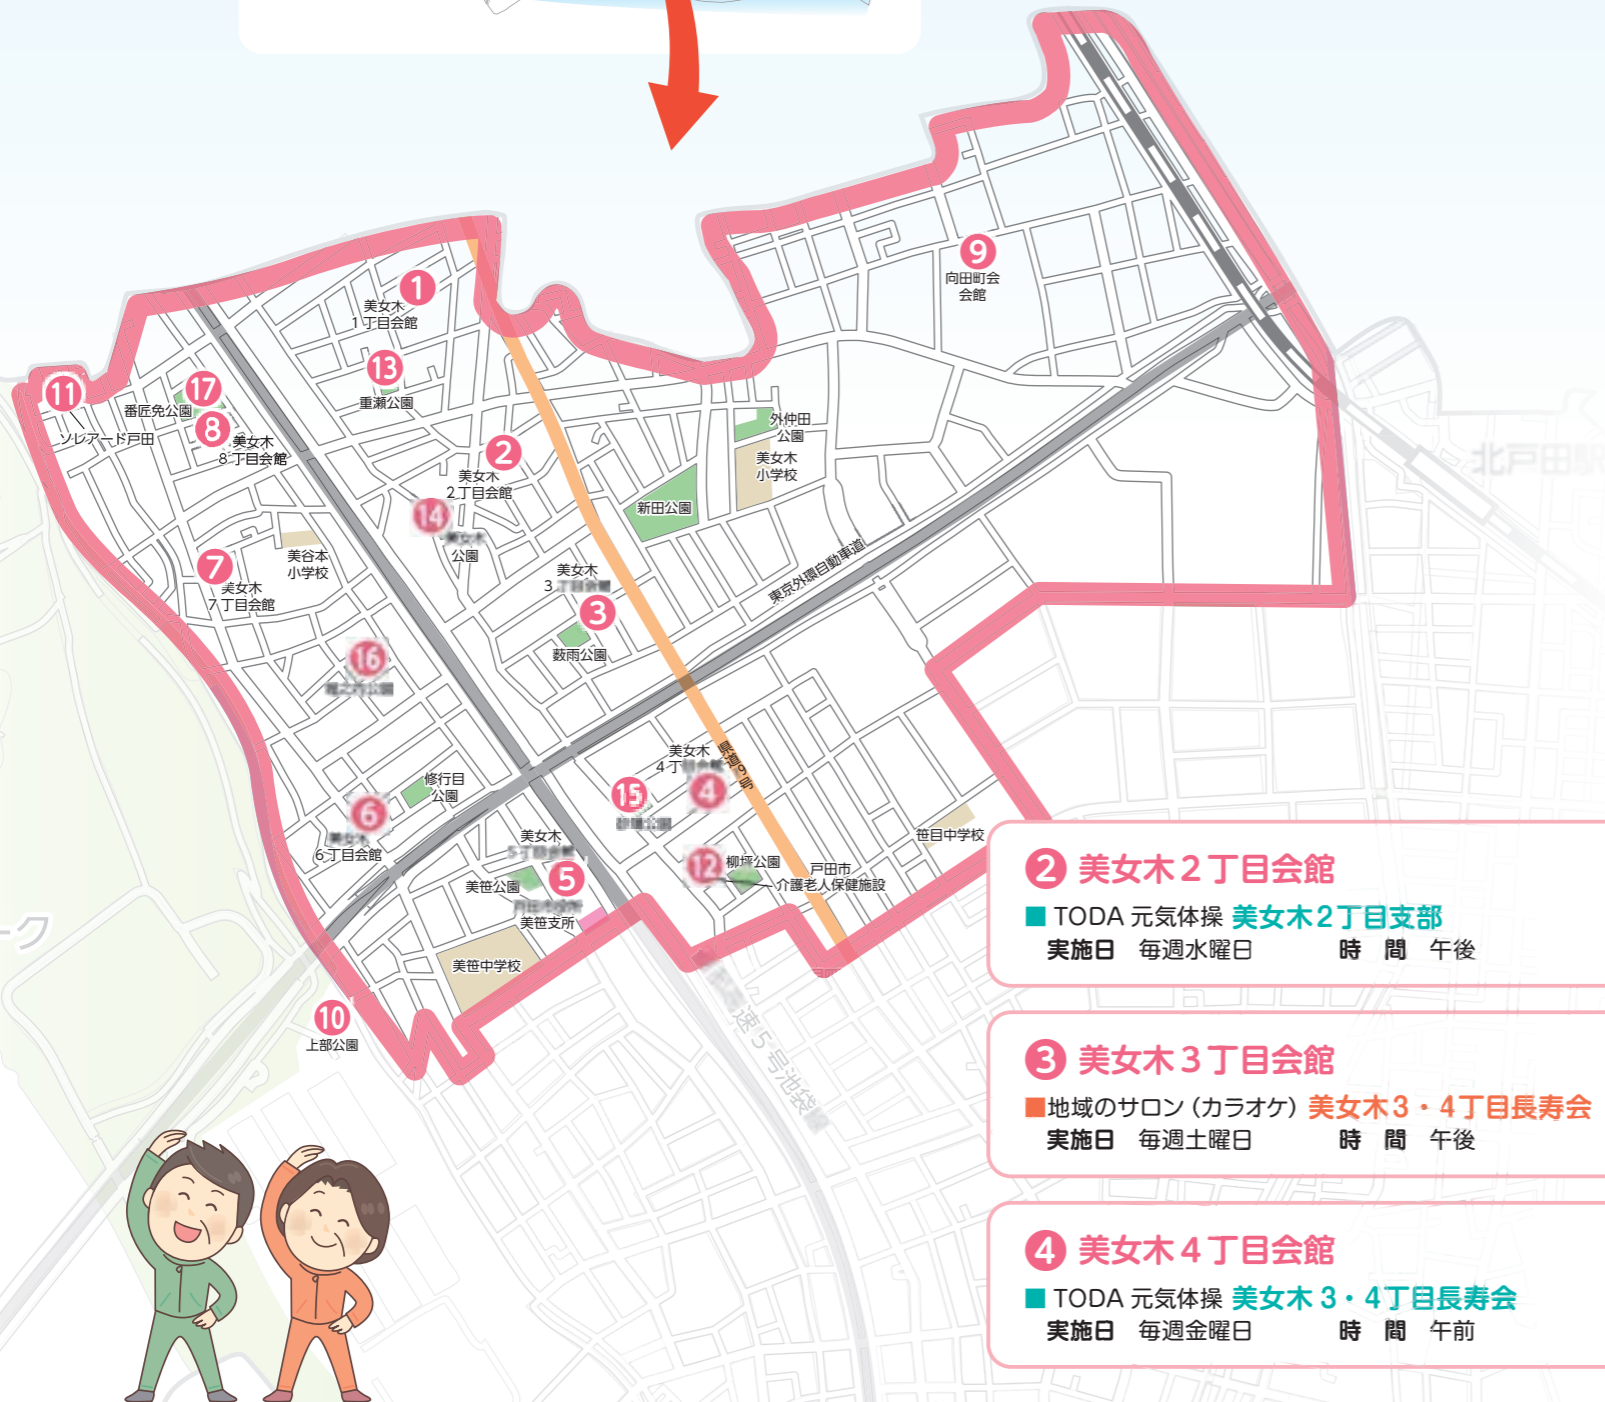

美女木地区

問合せ先

- リズム体操 (いきいきサロン) 戸田市社会福祉協議会 ☎048-442-0309
- グラウンドゴルフ・ゲートボール等 戸田市社会福祉協議会 ☎048-442-0309
- 健康体操 戸田市社会福祉協議会 ☎048-442-0309
- トコカフェ(認知症カフェ) 各地域包括支援センター ☎16ページ参照
- おしゃべりサロン 戸田市社会福祉協議会 ☎048-442-0309

- TODA 元気体操 各地域包括支援センター ☎16ページ参照
- ラジオ体操 各地域包括支援センター ☎16ページ参照
戸田市社会福祉協議会 ☎048-442-0309
- 地域のサロン 戸田市社会福祉協議会 ☎048-442-0309

1 美女木1丁目会館

- TODA 元気体操 美女木1丁目支部・長寿会
実施日 毎週木曜日 時間 午後
- 地域のサロン(趣味活動等) 美女木1丁目支部・長寿会
実施日 第1火曜日 時間 午後

5 美女木5丁目会館

- TODA 元気体操 美女木5丁目支部
実施日 毎週月曜日 時間 午前

11 ソレアード戸田(デイサービスセンター)

- トコカフェ ソレアード
実施日 不定期 時間 午後

6 美女木6丁目会館

- TODA 元気体操 美女木6丁目支部
実施日 毎週木曜日 時間 午後

12 戸田市介護老人保健施設(ろうけん)

- トコカフェ(認知症カフェ) オレンジカフェ ろうけん
実施日 第4木曜日 時間 午後

17 番匠免公園

- グラウンドゴルフ 美女木8丁目健友会
実施日 毎週水・日曜日 時間 午前

4 美女木4丁目会館

- TODA 元気体操 美女木3・4丁目長寿会
実施日 毎週金曜日 時間 午前

10 上部公園

- パークゴルフ 向田支部・向老会
実施日 奇数月 時間 午前
- パークゴルフ 美女木5丁目支部
実施日 毎週木曜日 時間 午前

18 西部福祉センター

- おしゃべりサロン 戸田市社会福祉協議会
実施日 月1回(4月、7月、10月、1月) 時間 午後