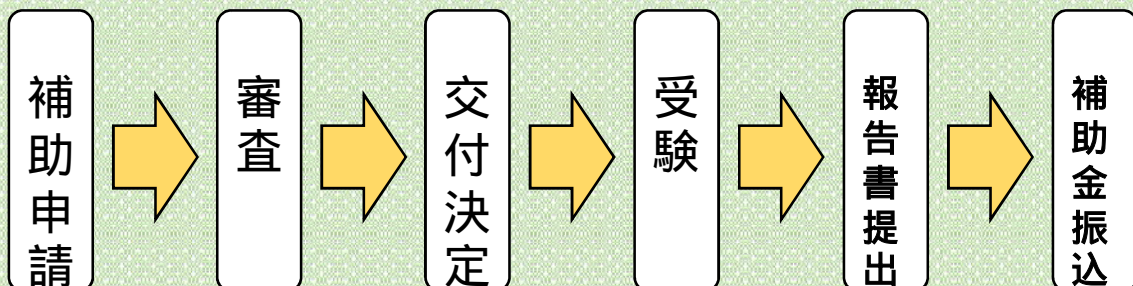

対象の資格は裏面をご覧ください

求職者公的資格等取得 支援事業のご案内

令和6年4月1日(土) ~ 予算の範囲内まで

資格取得にかかる費用の**半額**を
補助します！！ 上限5万円まで

対象者

戸田市在住の方
市税に未納がない方
正規雇用でない方

資格取得後も戸田市に居住する意思のある方

学生でない方

提出書類

交付申請書
確認書
補助金等交付申請額内訳調書
身分証明書の写し
補助経費が分かる書類
完納証明書
ハローワーク受付票

不明点はお気軽にお問い合わせください

手続きの流れ