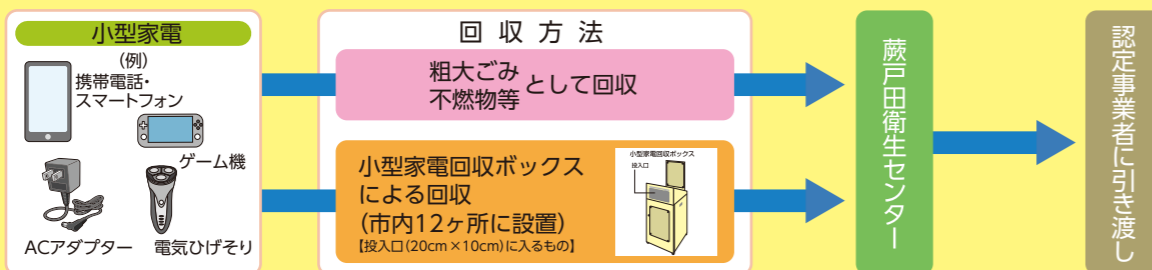

小型家電リサイクル

小型家電製品については、認定事業者へ引き渡し、レアメタル等の有用金属の有効活用を図っています。

●お問い合わせ 戸田市役所 環境課 ☎ 048-441-1800(代表)
アドレス <https://www.city.toda.saitama.jp/soshiki/212/>

令和6年度版

ごみ収集日一覧表

Garbage collection schedule

戸田市公式LINEで収集日の通知設定ができます。

戸田市公式LINE

地 区 Collection District	もやすごみの日 Burnable garbage	もやさないごみの日 Non-burnable garbage	資源物の日 Recyclable garbage
喜沢1・2丁目 中町1丁目	水・土 Wed Sat	火 Tue	月 Mon
中町2丁目 川岸1・2丁目	水・土 Wed Sat	金 Fri	木 Thu
上戸田1~5丁目 大字新曽	火・金 Tue Fri	月 Mon	土 Sat
本町1~5丁目 南 町	火・金 Tue Fri	木 Thu	水 Wed
新曽南1~4丁目 氷川町1~3丁目 笹目5~8丁目	月・木 Mon Thu	水 Wed	火 Tue
笹目1~4丁目 美女木1~8丁目 美女木北1~3丁目	月・木 Mon Thu	土 Sat	金 Fri

収集の休み ▶ 11月23日 / 12月31日~1月3日

Not available these days (勤労感謝の日)

※変更になる可能性もあります。

★ごみは上記の曜日に従い、収集日 **当日の朝に、8時** までに出しましょう。

【指定曜日当日以外に出すと】

カラスや猫等による食い散らかしの被害だけでなく、不法投棄の誘発につながります。

【朝8時を過ぎてから出すと】

収集後に出されたごみは、未回収のまま集積所に残ります。

※収集時間はごみの種類や日によって異なるため、いつも同じ時間帯とは限りません。

★家庭ごみ(粗大ごみ含む)は、処理施設への直接の持ち込みはできません。

★事業系ごみは、一般の家庭ごみ集積所には出せません。

令和6年4月発行