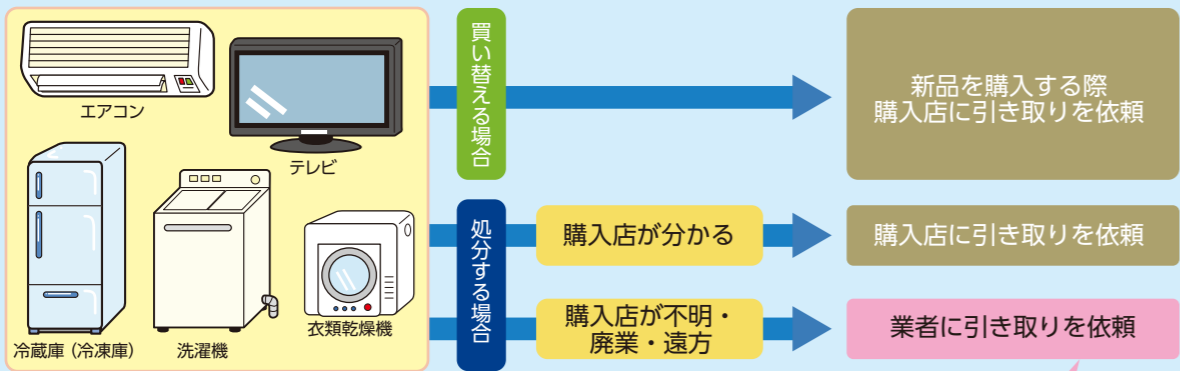

市では、リサイクル家電及びパソコンは収集しません!!

■リサイクル家電の処分方法 (ご不明な点は、家電リサイクル券センター ☎0120-319640へ)

品名	料金		収集運搬料金
	再商品化料金の目安(税込)		
エアコン	1,000円		各業者により 異なりますので 各自ご確認ください。
テレビ	1,900円	15型以下	
	3,000円	16型以上	
冷蔵庫	3,800円	170L以下	
	4,800円	171L以上	
洗濯機	2,600円		
乾燥機	2,600円		