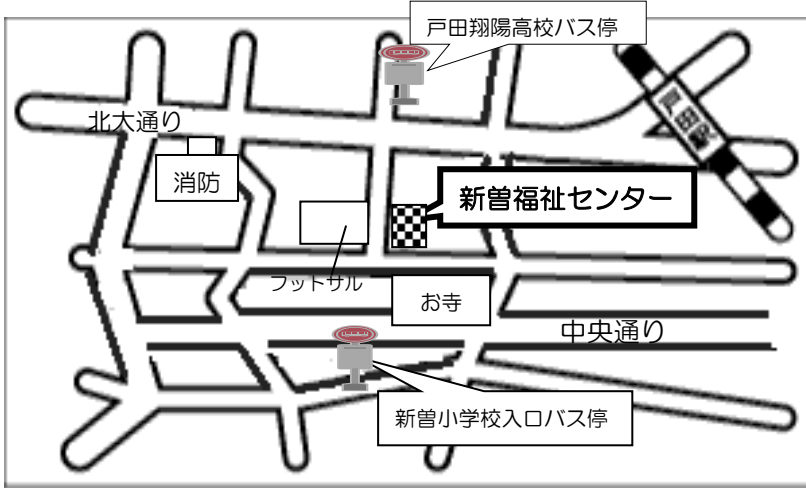

開室に伴い、以下のことに取り組みます

- ・こまめな室内換気を徹底します。
- ・使用する場所や遊具など清潔に保つために、清掃消毒をこまめにします。
- ・スタッフの手洗い、体温計測を徹底します。

※ 発熱、せき込みなど、体調不調がみられる時には、ご利用を控えていただきますようお願いいたします。

※その他詳細については、戸田市ホームページ、親子ふれあい広場ぷくぷくをご覧ください。

(戸田市受託事業)

<お問い合わせ先>

NPO法人戸田ほっと社会館

048-422-5513 (守)

080-5171-8759 (石野)

090-2457-0484 (秋元)

親子ふれあい広場ぶくぶく 案内図

◆新曽ぶくぶく◆

新曽福祉センター

戸田市大字新曽 1395

◎JR埼京線「戸田駅」から徒歩10分

◎tocoバス（西循環）

「戸田翔陽高校」下車徒歩7分

◎国際興行バス（西川62・蕨54）

「戸田翔陽高校」下車徒歩5分

（西川61）

「新曽小学校入口」下車徒歩5分

◆東部ぶくぶく◆