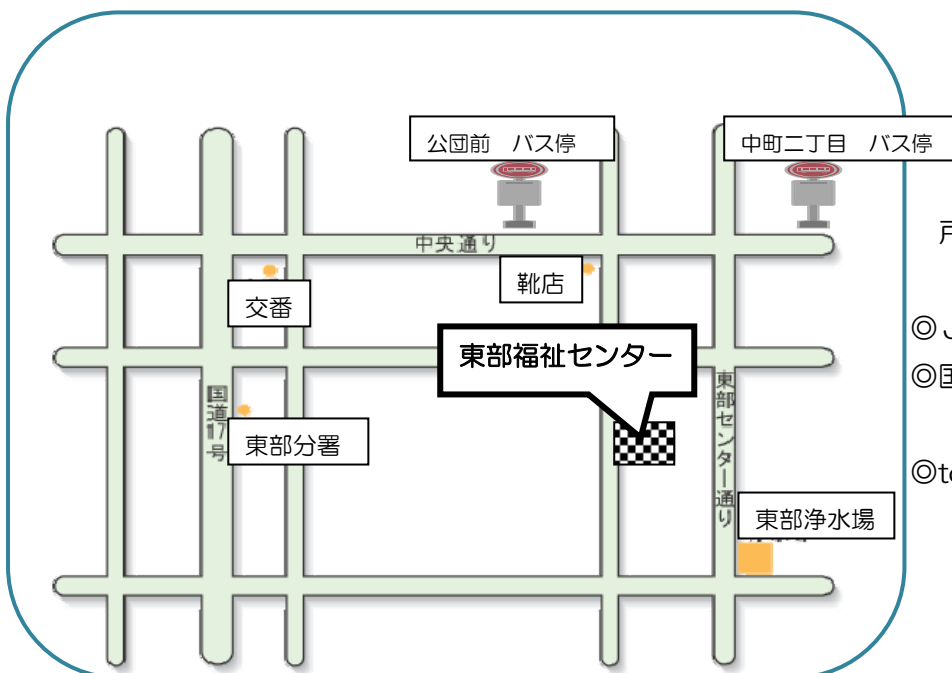

NPO法人戸田ほっと社会館

048-422-5513 (守)

080-5171-8759 (石野)

090-2457-0484 (秋元)

親子ふれあい広場ぶくぶく 案内図

◆新曽ぶくぶく◆

新曽福祉センター

戸田市大字新曽 1395

◎JR埼京線「戸田駅」から徒歩10分

◎tocoバス（西循環）

「戸田翔陽高校」下車徒歩7分

◎国際興行バス（西川62・蕨54）

「戸田翔陽高校」下車徒歩5分

（西川61）

「新曽小学校入口」下車徒歩5分

◆東部ぶくぶく◆

東部福祉センター

戸田市下前1-2-20

◎JR埼京線「戸田公園駅」から徒歩15分

◎国際興業バス 西川61, 62, 63系統

「公園前」バス停下車

◎tocoバス 川岸循環

「中町二丁目」バス停下車