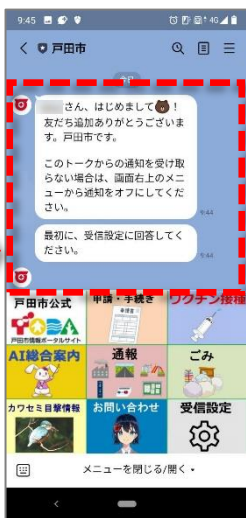

戸田市LINE公式アカウント 友だち追加 & 受信設定マニュアル

【戸田市くらし安心課】

① 「ホーム」の👤をクリック

② 「QRコード」をクリック

③ 戸田市公式LINEのQRコードを読み取る

④ 「友だち追加」をクリック

⑤ 「トーク」をクリック

⑥ 戸田市からメッセージが届く

⑦ 「受信設定」をクリック

⑧ 配信を希望する場合は「はい」をクリック

⑨ 「入力フォームを開く」をクリック

⑩ 「許可する」をクリック

⑪ 希望するカテゴリにチェック

⑫ 項目を任意で入力後「送信」をクリック

⑬ 設定完了のメッセージが届く