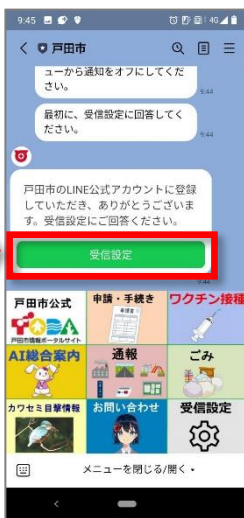

戸田市LINE公式アカウント 友だち追加 & 受信設定マニュアル

【戸田市くらし安心課】

① 「ホーム」の👤をクリック

② 「QRコード」をクリック

③ 戸田市公式LINEのQRコードを読み取る

④ 「友だち追加」をクリック

⑤ 「トーク」をクリック

⑥ 戸田市からメッセージが届く

⑦ 「受信設定」をクリック

⑧ 配信を希望する場合は「はい」をクリック

⑨ 「入力フォームを開く」をクリック

⑩ 「許可する」をクリック

⑪ 希望するカテゴリにチェック

⑫ 項目を任意で入力後「送信」をクリック

⑬ 設定完了のメッセージが届く