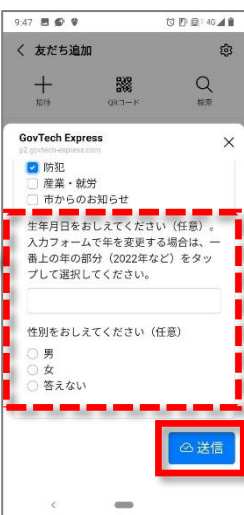

戸田市LINE公式アカウント 友だち追加 & 受信設定マニュアル

【戸田市くらし安心課】

① 「ホーム」の👤をクリック

② 「QRコード」をクリック

③ 戸田市公式LINEのQRコードを読み取る

④ 「友だち追加」をクリック

⑤ 「トーク」をクリック

⑥ 戸田市からメッセージが届く

⑦ 「受信設定」をクリック

⑧ 配信を希望する場合は「はい」をクリック

⑨ 「入力フォームを開く」をクリック

⑩ 「許可する」をクリック

⑪ 希望するカテゴリにチェック

⑫ 項目を任意で入力後「送信」をクリック

⑬ 設定完了のメッセージが届く