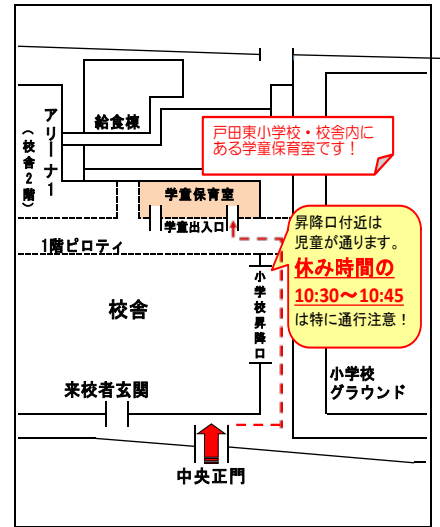

★戸田東小学童★

★中央正門からお入りください。
★tocoバス 川岸循環「戸田東小学校」下車