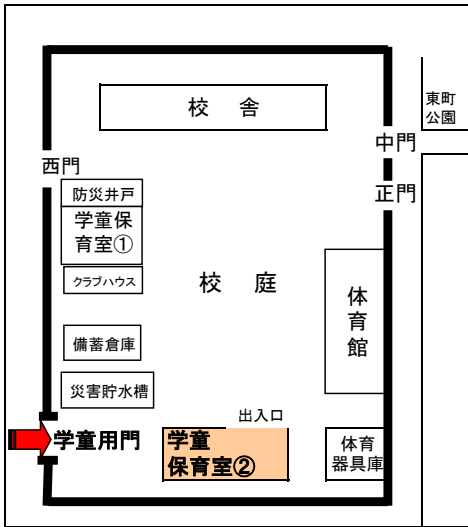

# 親子ふれあい広場案内図

※ の門からお入りください。

## ★戸田第一小②学童★

★学童用の門からお入りください。  
★tocoバス 川岸循環「戸田第一小学校」下車

## ★戸田第二小①学童★

★学童用の門からお入りください。  
★tocoバス 川岸循環「川岸二丁目」下車

## ★西部福祉センター★

★正門入口からお入りください。  
★tocoバス 美笹循環「美笹支所」下車

～戸田東小広場をご利用の方へ～

10時30分～10時45分は  
児童の休み時間です。

入退室の際は、  
児童とぶつからないよう  
お子様の手を放さずに  
お気を付けてお通りください。

～来室される際のお願い～

学童保育室の広場は駐車場が  
ありませんので、徒歩、自転車、  
公共交通機関等をご利用ください。