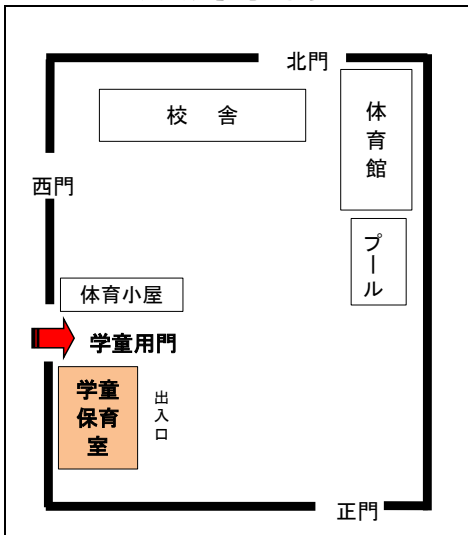

★美女木小学童★

★学童用門からお入りください。
★tocoバス 美笹循環「美女木小学校入口」下車