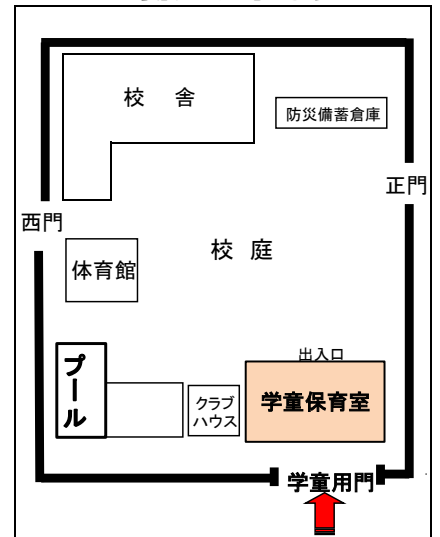

★新曽北小学童★

★学童用の門からお入りください。
★tocoバス 西循環「戸田翔陽高校」下車