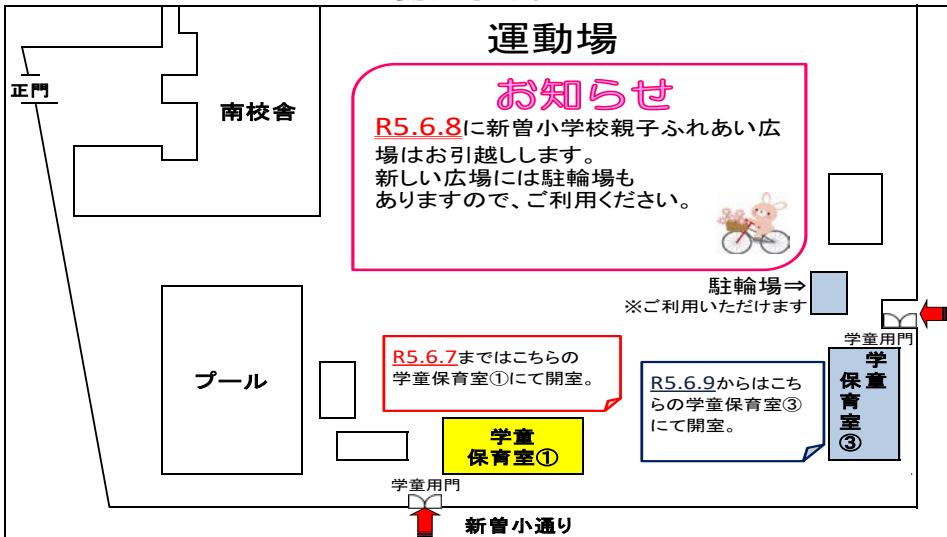

★新曽小学童★

★学童用の門からお入りください。
★tocoバス 西循環「新曽小学校」下車