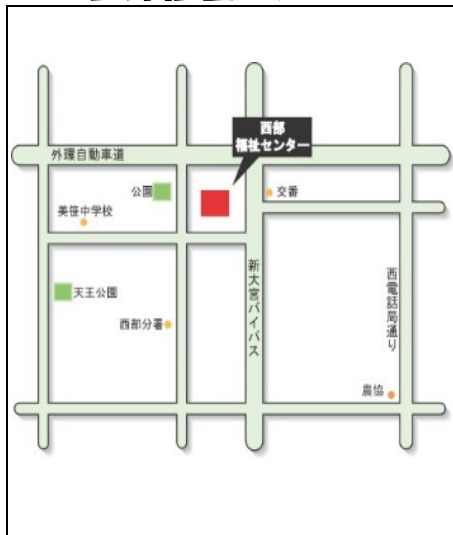

## ★新曽小学童★

★学童用の門からお入りください。  
★tocoバス 西循環「新曽小学校」下車

## ★新曽北小学童★

★学童用の門からお入りください。  
★tocoバス 西循環「戸田翔陽高校」下車

## ★美女木小学童★

★学童用門からお入りください。  
★tocoバス 美笹循環「美女木小学校入口」下車

## ★西部福祉センター★

★正門入口からお入りください。  
★tocoバス 美笹循環「美笹支所」下車

～戸田東小広場をご利用の方へ～

10時30分～10時45分は  
児童の休み時間です。

入退室の際は、  
児童とぶつからないよう  
お子様の手を放さずに  
お気を付けてお通りください。

～来室される際のお願い～

学童保育室の広場は駐車場が  
ありませんので、徒歩、自転車、  
公共交通機関等をご利用ください。