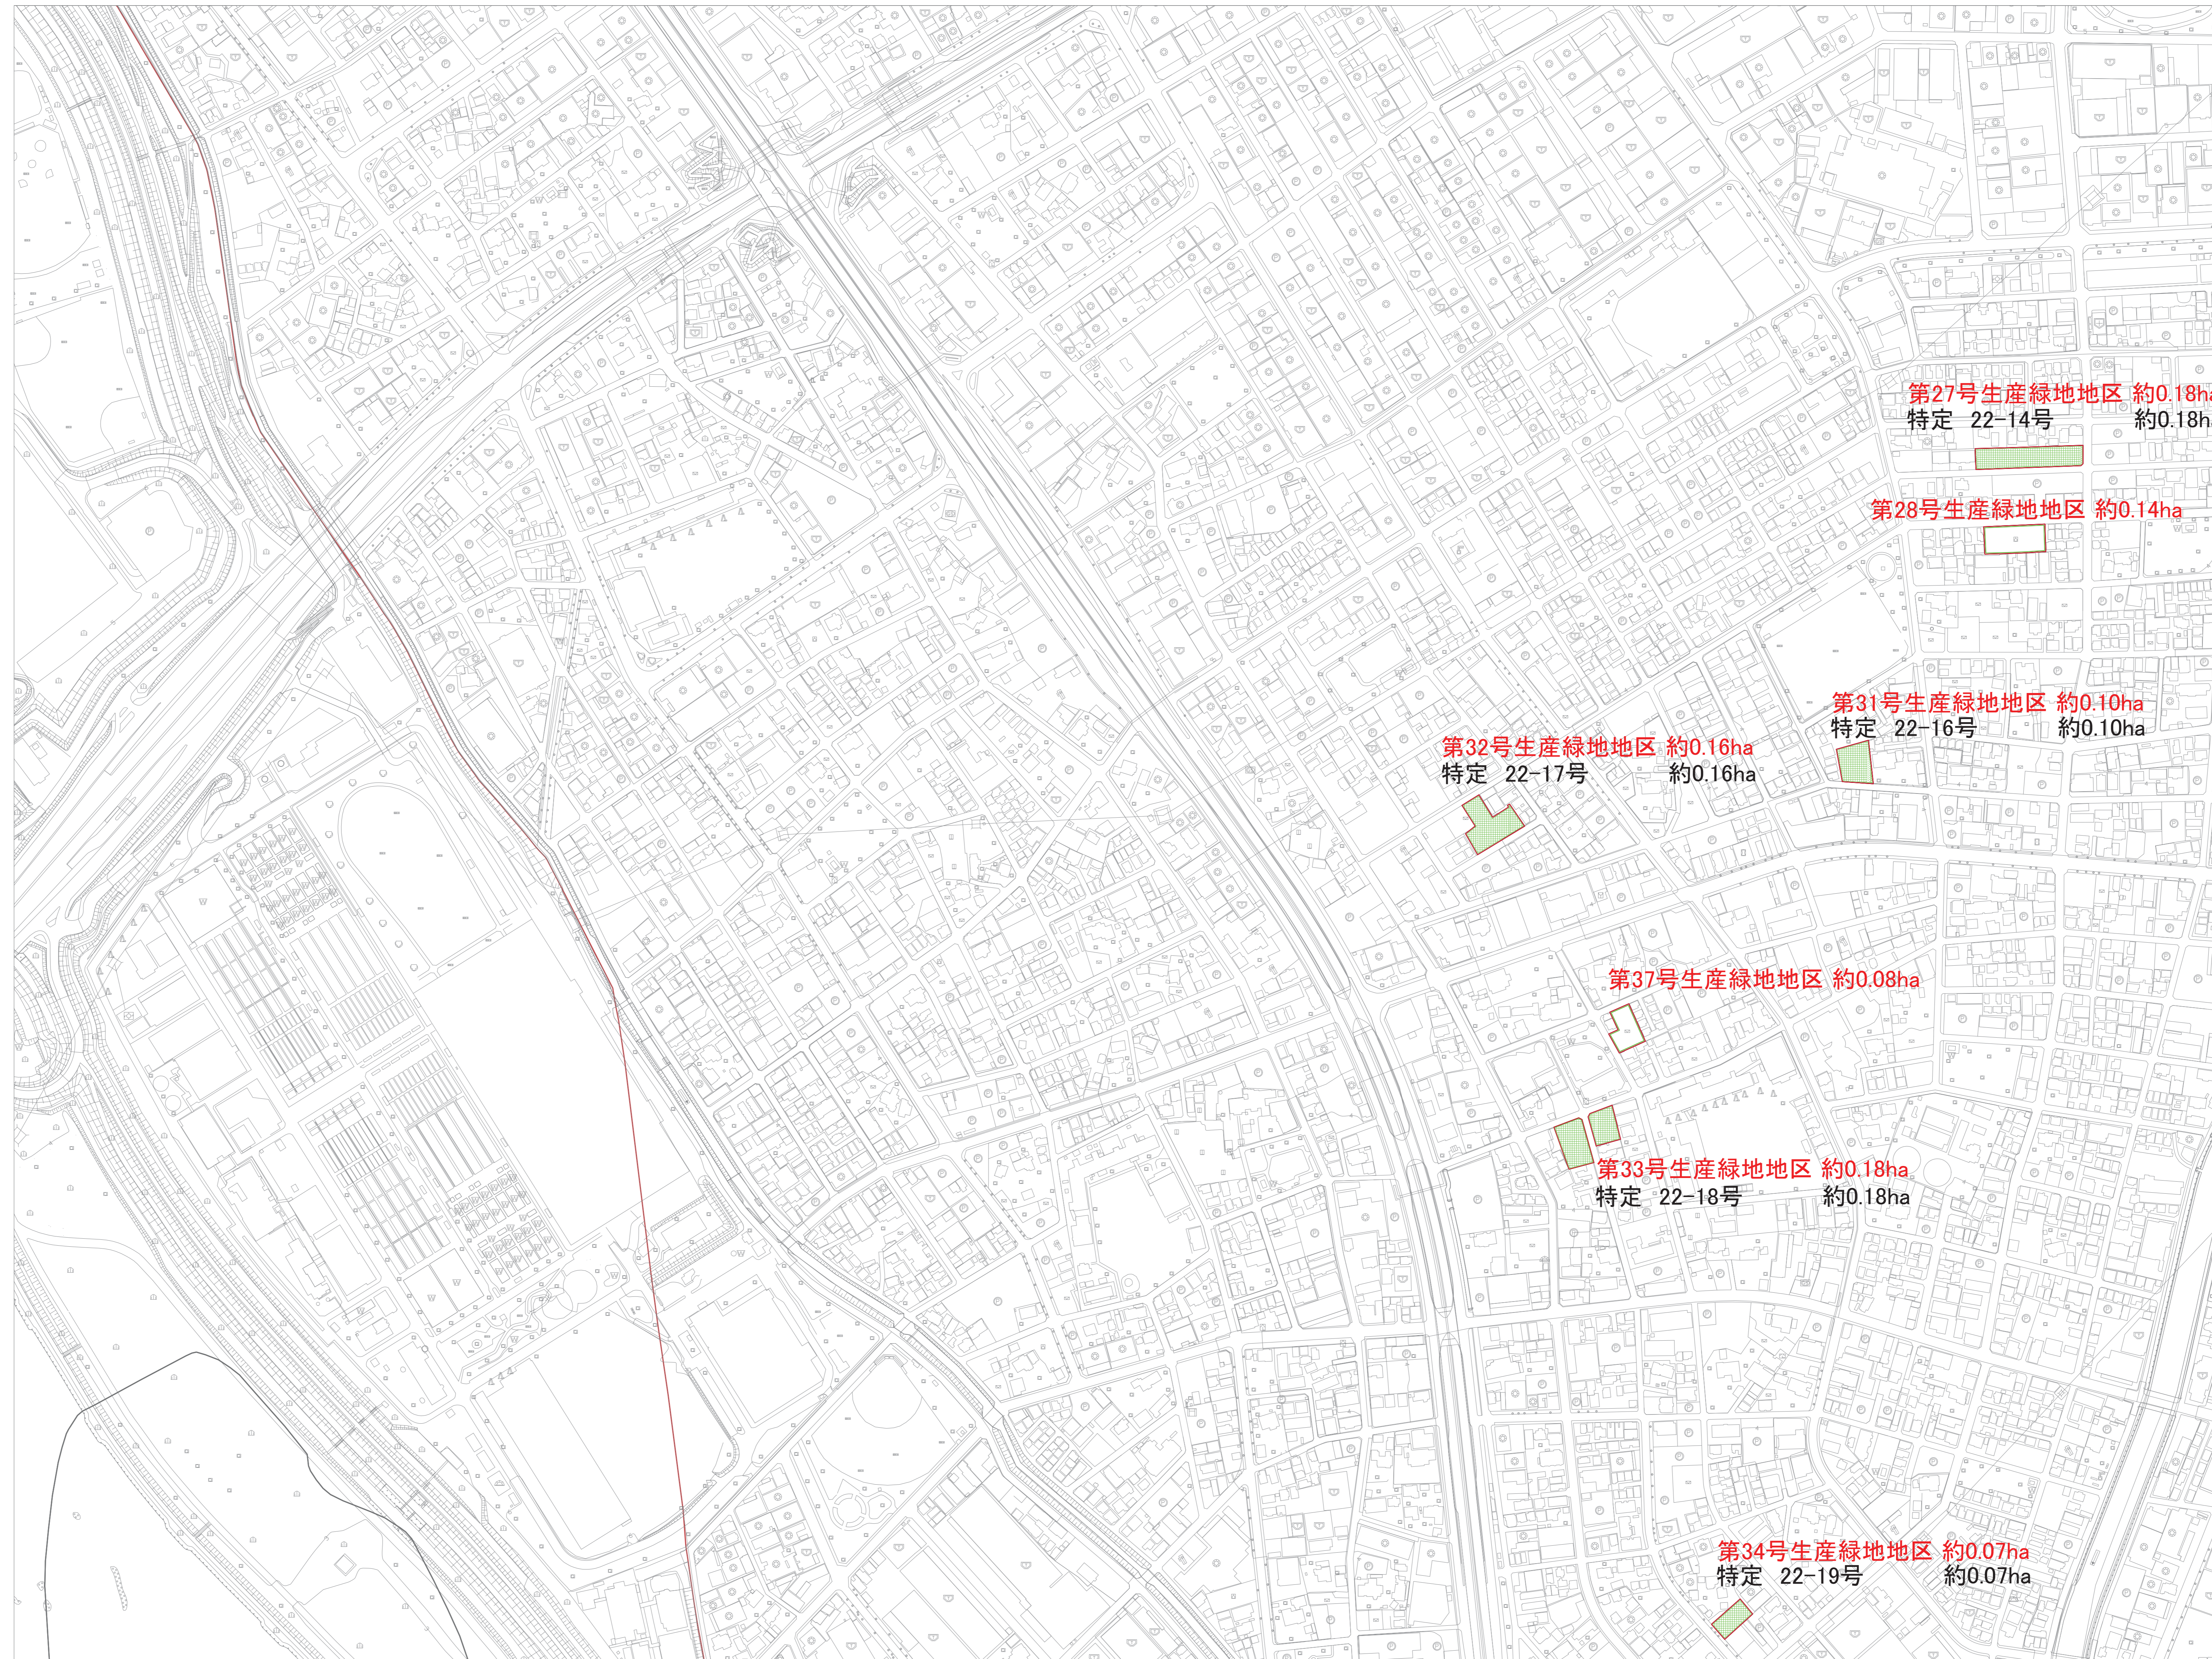

特定生産緑地指定図

1	2	3
4	5	6
8	9	10

凡 例	
	生産緑地地区
	特定生産緑地指定区域

1:2,500