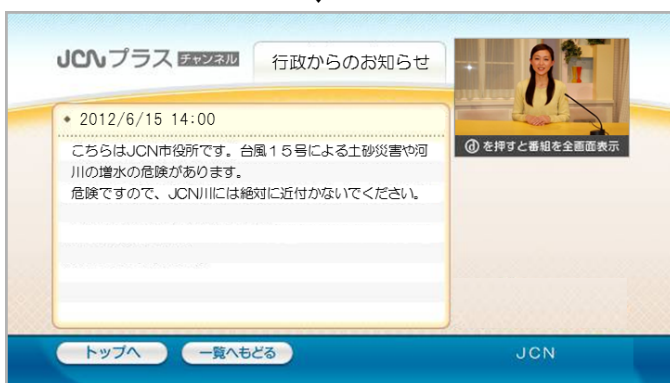

以上

【本件に関するお問い合わせ先】
ジャパンケーブルネット株式会社 経営企画部 久岡(TEL:03-4284-7318)
株式会社 JCN 埼玉 企画室 大場(TEL:048-258-6527)

1.概要

地震など災害時に自治体が住民向けに音声で放送する防災行政無線の情報を JCN のコミュニティチャンネルのデータ放送で表示するプラットフォームです。

項目	内容
提供する情報	自治体が発信する防災行政無線の情報 ※自治体の判断により、防災行政無線以外の緊急情報を表示する場合があります。
チャンネル	地デジ 11ch JCN プラスチャンネル(コミュニティチャンネル)
反映される画面	テレビ画面下部のデータ放送文字スクロール部分および配下の画面
文字数	スクロール文字数:全角 192 文字 詳細画面文字数:全角 960 文字
データ放送への反映時間	1～3 分

2.提供料金

無料

3.提供対象

自治体向け

※JCN サービスエリアに所在する自治体が対象です(JCN 足立、JCN 熊谷、JCN 熊本を除く)。

4.コミュニティチャンネルのデータ放送上での防災無線情報の表示(画面イメージ)

5.自治体の運用イメージ

自治体担当者が、PC からウェブブラウザを利用して専用画面にて防災行政無線の情報の入力・更新を行います。表示されるウェブページ上の画面テンプレートに文字を入力するだけで、簡単にデータ放送に情報を表示することが出来ます。