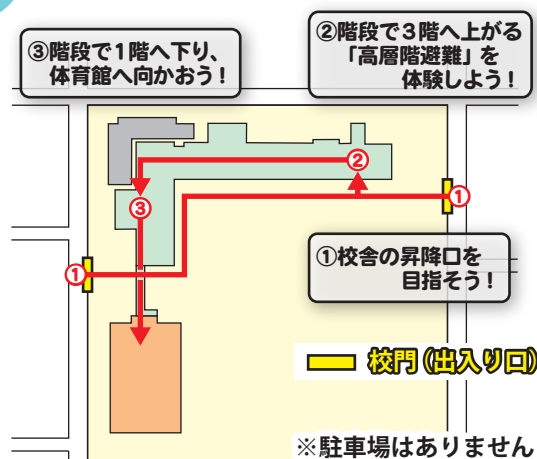

水害避難訓練

in 新曽北小学校

防災グッズの
参加賞もあります!

2022年(令和4年) ※雨天決行・荒天中止

会場 新曽北小学校 (新曽1367)

9月10日 土

対象

下記の地区にお住まいの方

〔 沖内町会・馬場町会・新田町会・新曽北町会・
氷川町会・新曽下町会・芦原町会・
シティテラス戸田公園自治会 〕

持ち物

スリッパなどの履物、下足入れ

※校舎内・体育館は土足禁止です (ビニール袋等)

原則、徒歩でお越しください!!

参加方法

詳細は裏面をご確認ください ➡

▶ 午前10時00分に防災行政無線などから伝わる「避難指示(警戒レベル4)」が避難開始の合図です。新曽北小学校に向かってください!

▶ 新曽北小学校へ到着したら、誘導に従い校舎3階へ避難をしてください!

※午前9時30分の「高齢者等避難(警戒レベル3)」の発令が、おねがい会員や避難行動要支援者の避難支援訓練(町会・自治会主体)の開始合図です。(その他の方も、このタイミングで避難を開始していただいても構いません。)

スタンプラリーで 防災学習

各ブースで
スタンプを集めよう!

照明車

消防車

消防車や照明車、
排水ポンプ車などが来るよ!

排水
ポンプ車