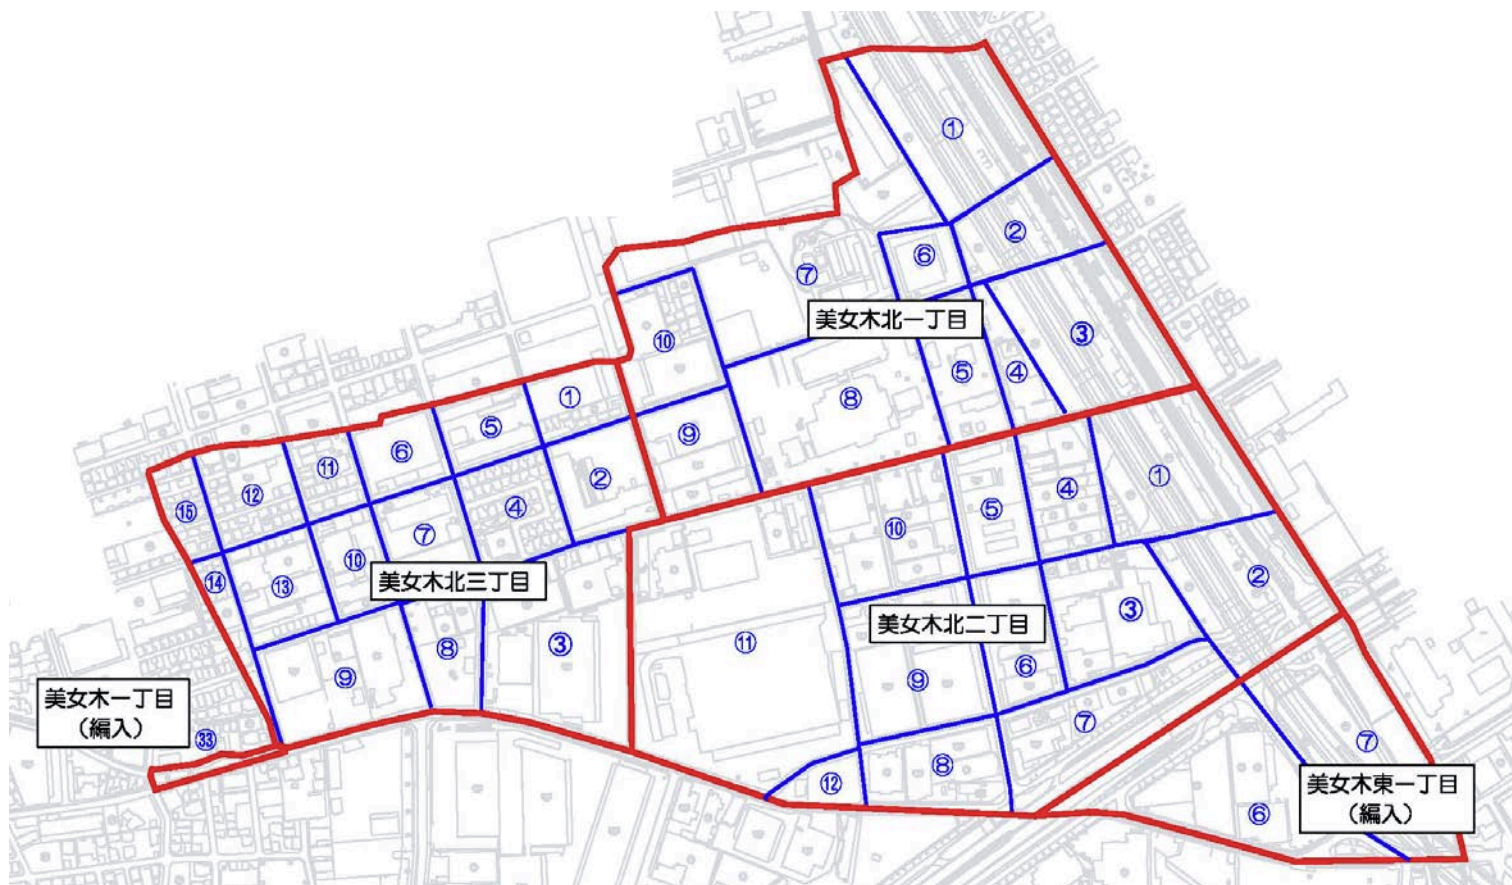

令和2年度第1回戸田市住居表示整備審議会（稟議式）

諮問案件説明資料

諮問案件：美女木向田地区（大字美女木）における街区の設定について

（1）諮問趣旨

美女木向田地区に係る住所整理については、令和元年度に事業着手し、これまで計2回の戸田市住居表示整備審議会での慎重審議を経て、町界町名地番整理での実施や新たな町の区域及び名称が決定したところであります。また、令和2年度から新たな町の区域内における街区の設定をしたため、当審議会の意見を求められているものであります。

（2）街区（親地番）の設定

当該地区における街区設定案は次のとおりです。なお、親地番の設定については、戸田市におけるこれまでの設定方法を参考としながら、さいたま地方法務局不動産登記部門表示係との調整を経て、街区の北東の方角から千鳥蛇行式にて設定しております。

美女木向田地区街区設定図（案）

町名	面積 (ha)	世帯数 (R1.7 現在)	街区数	備考
美女木北一丁目	12.6	110	10	新町名
美女木北二丁目	16.1	99	12	新町名
美女木北三丁目	11.1	561	15	新町名
美女木一丁目(編入)	0.6	0	(1編入)	編入後 24.1ha
美女木東一丁目(編入)	5.4	0	(2編入)	編入後 33.4ha
合計	45.4	770