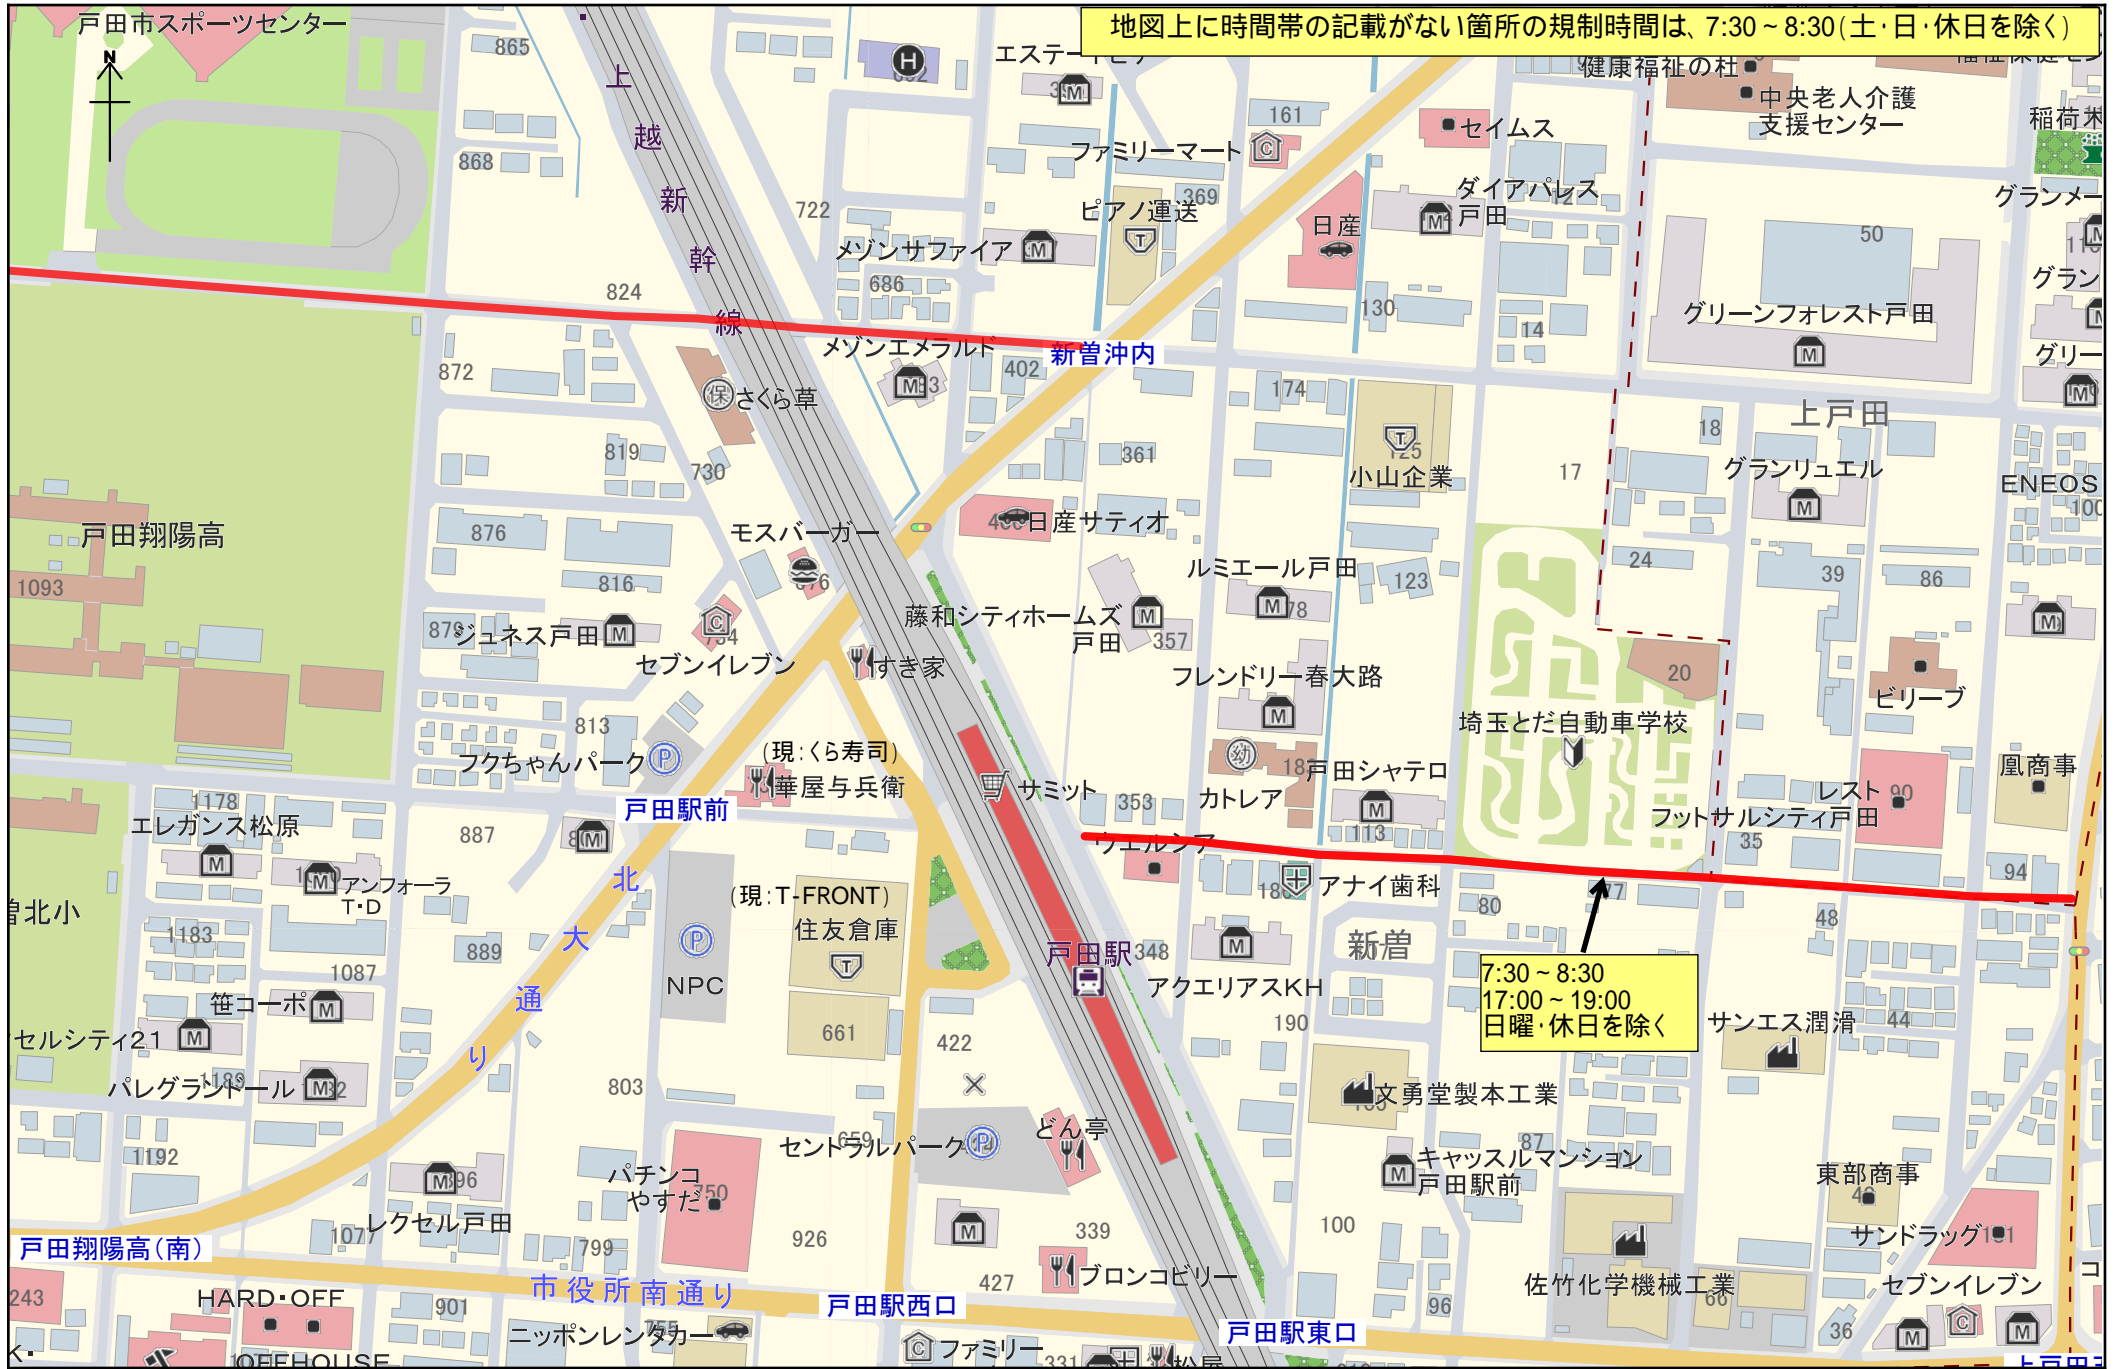

新曽北小学校周辺スクールゾーン規制マップ(区域)

時間帯通行禁止道路(許可車を除く自動車・バイクは通行禁止)

地図上に時間帯の記載がない箇所の規制時間は、7:30~8:30(土・日・休日を除く)

7:30~8:30  
17:00~19:00  
日曜・休日を除く

100 m  
1:3,186

新曽北小学校周辺スクールゾーン規制マップ(区域)

時間帯通行禁止道路(許可車を除く自動車・バイクは通行禁止)

地図上に時間帯の記載がない箇所の規制時間は、7:30~8:30(土・日・休日を除く)

100 m  
1:3,186

新曽北小学校周辺スクールゾーン規制マップ(区域)

時間帯通行禁止道路(許可車を除く自動車・バイクは通行禁止)

地図上に時間帯の記載がない箇所の規制時間は、7:30~8:30(土・日・休日を除く)

100 m  
1:3,186