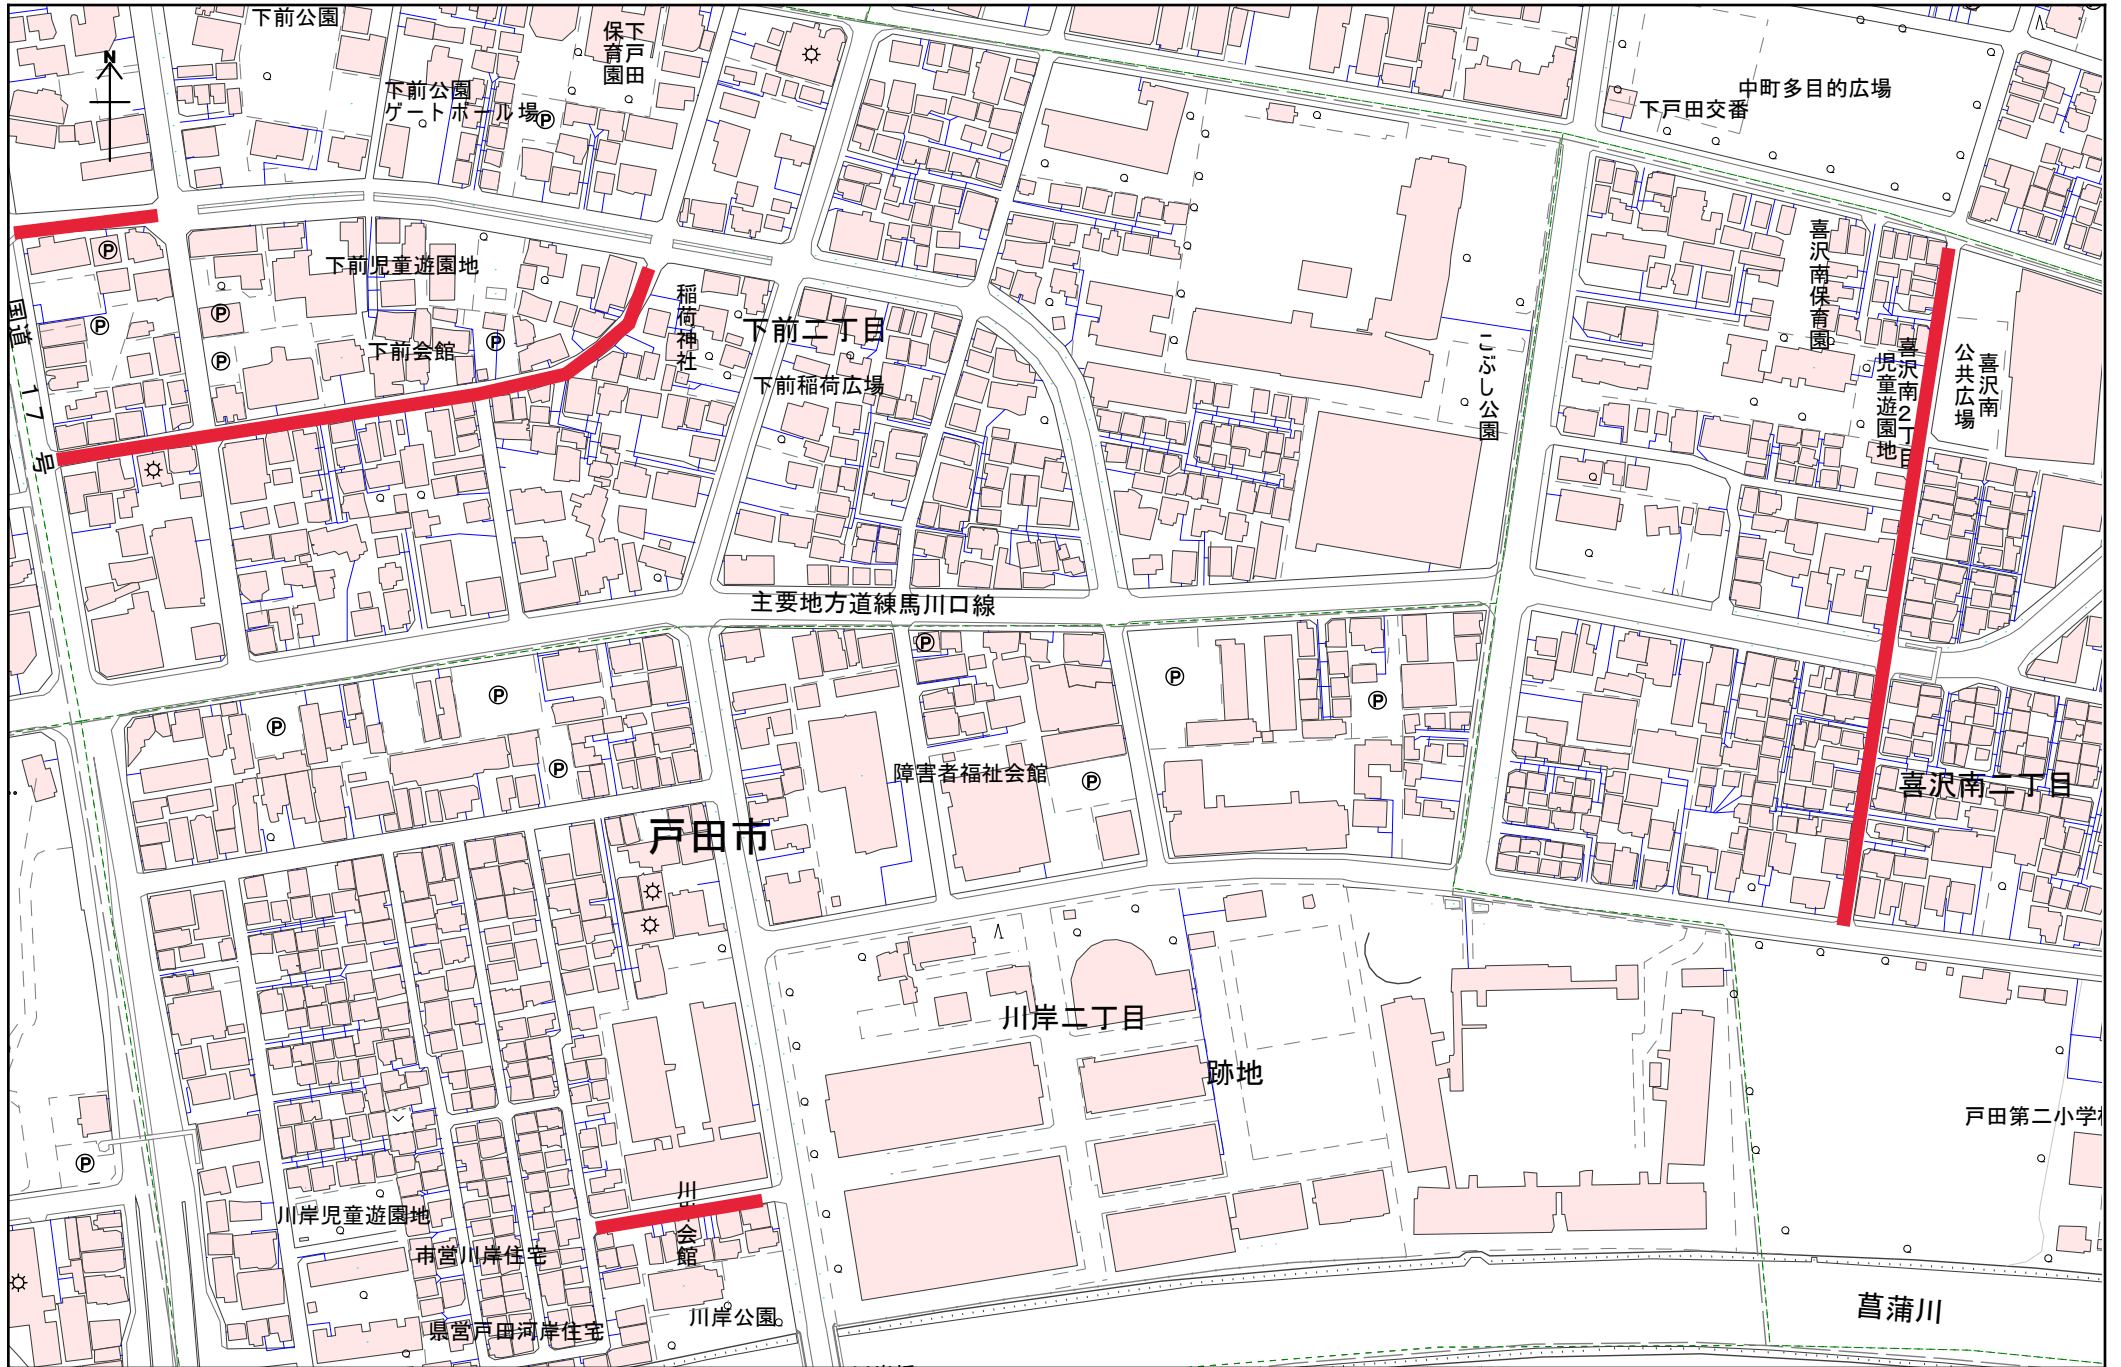

戸田第二小学校周辺スクールゾーンマップ

— 自動車通行禁止区域

100 m
1:2,700