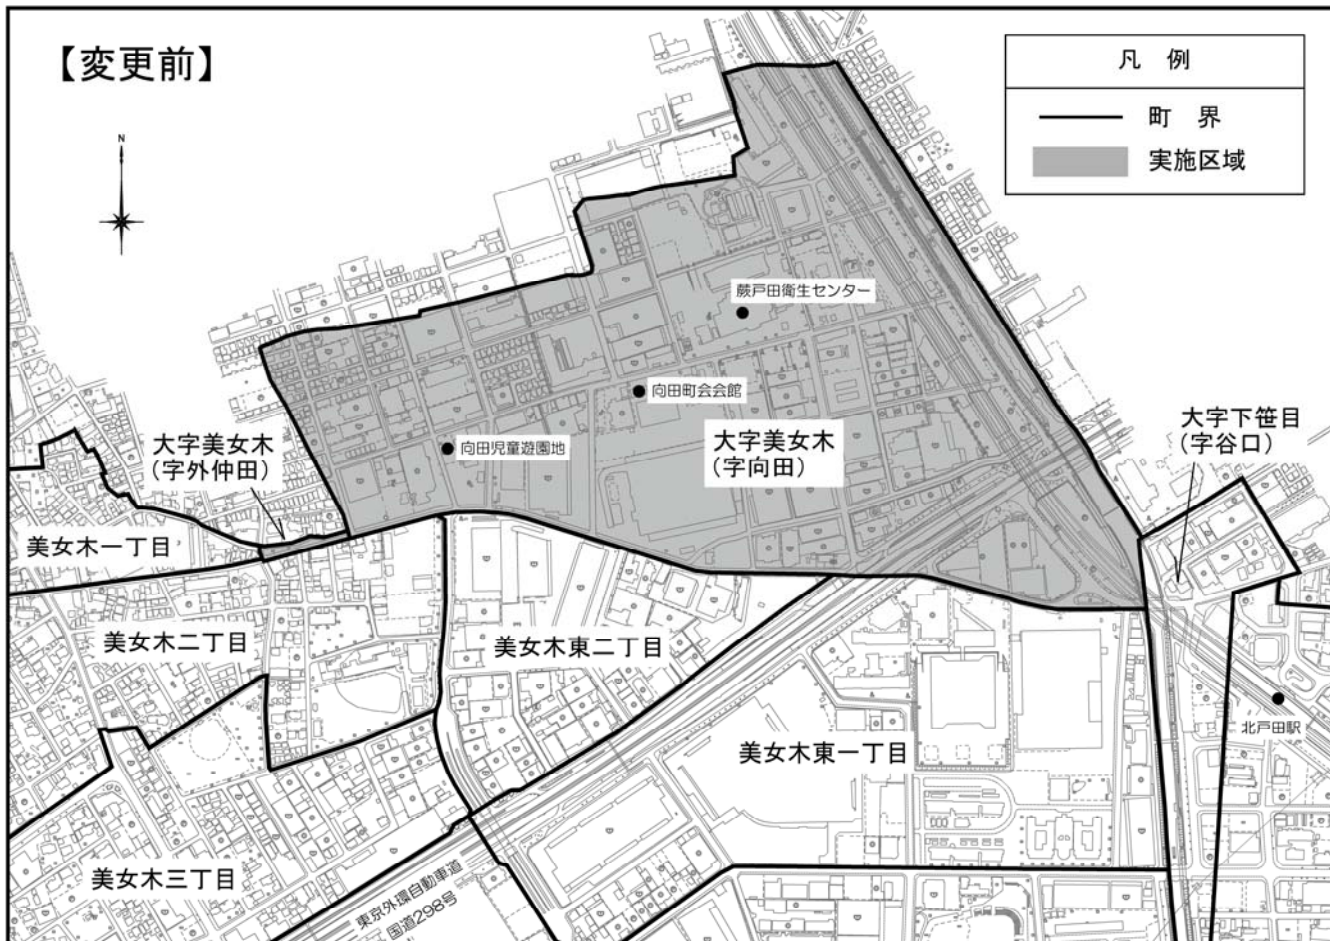

美女木向田地区町界町名地番整理実施予定区域及び町割図

新旧対照図

1 : 10,000