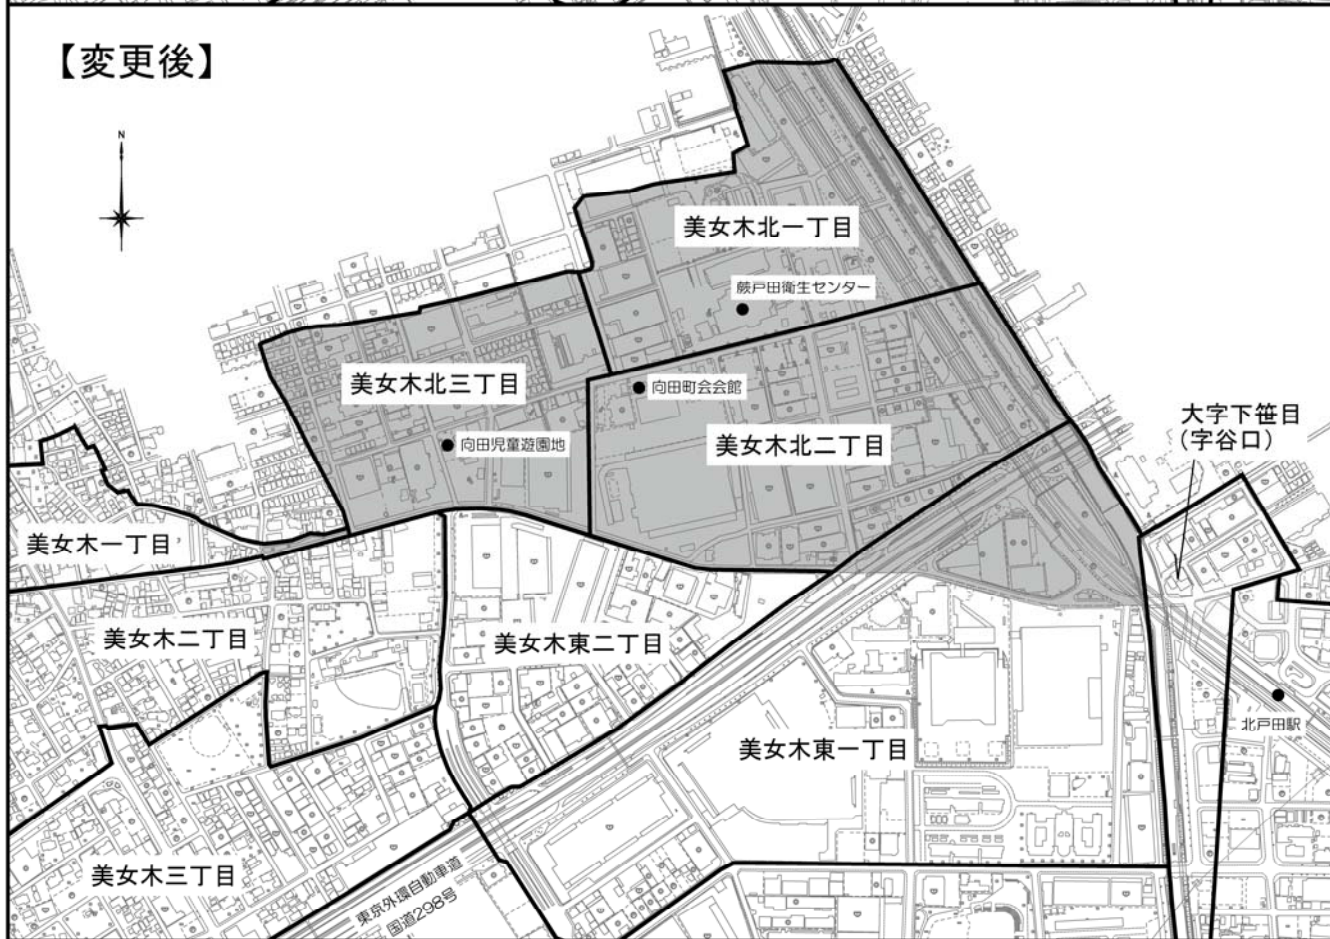

美女木向田地区町界町名地番整理実施予定区域及び町割図

新旧対照図

1 : 10,000