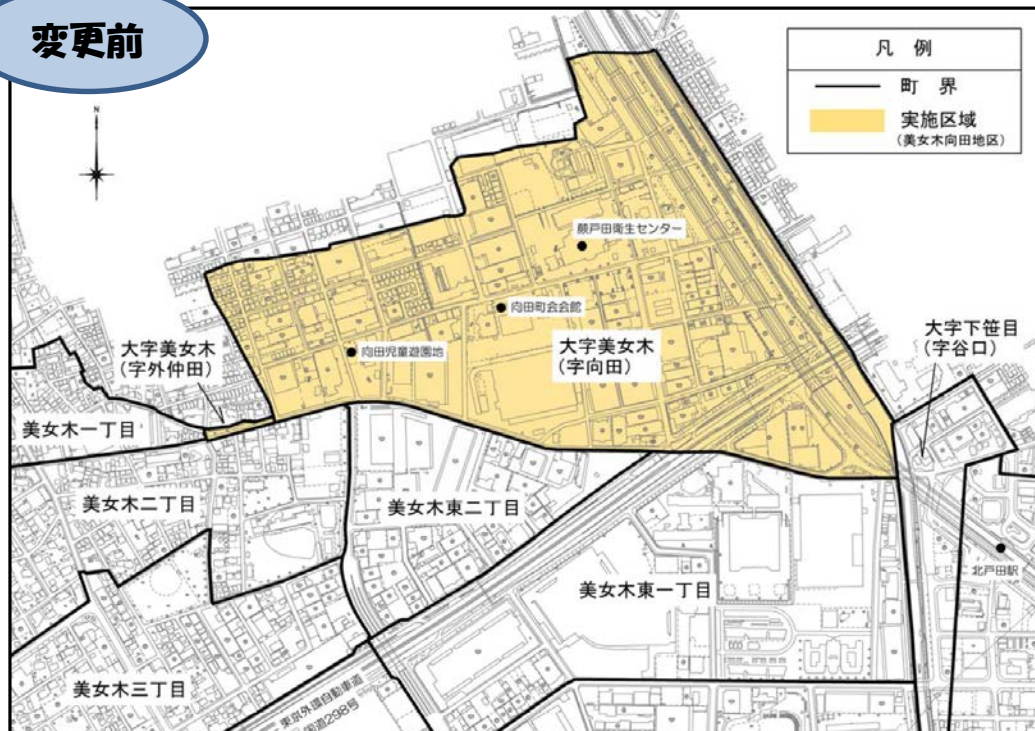

アンケート調査を実施しました！

新しい町割・町名について、地区内の皆様の意向を調査するため、昨年8月にアンケート調査を実施しました。調査結果は以下のとおりです。

- ◆実施期間：令和元年8月6日～8月23日
- ◆回収数：373名／1,185名（回収率31.4%）
- ◆調査対象者：美女木向田地区の土地・建物所有者及び住民

アンケートへのご協力
ありがとうございます！
ございました！

①町割（町界）について

案	回答数	割合
案A 	94名	25.2%
案B 	142名	38.1%
案C 	121名	32.4%
無回答	16名	4.3%
合計	373名	100.0%

②町名について

案	回答数	割合
美女木向田	133名	35.3%
美女木北	143名	37.9%
美女木東	89名	23.6%
その他（自由記入欄）	6名	1.6%
無回答	6名	1.6%
合計	377名	100.0%

※町名案について複数回答者あり

このアンケートの結果を
基に、町界、町名の案を
決定しました！
詳細は次のページで！

新町名の案は「美女木北一丁目～三丁目」に決定！

アンケート調査の結果を基に原案を作成し、戸田市住居表示整備審議会での審議、公衆の縦覧を経て、以下のとおり変更案を決定しました。

- ◆美女木向田地区のうち、西側の一部（大字美女木字外仲田）を「美女木一丁目」に編入
- ◆美女木向田地区のうち、国道298号より南側部分を「美女木東一丁目」に編入
- ◆その他の部分を3つに区分し、「美女木北一丁目～三丁目」という新町名に変更

変更前

変更後

地番や住所の表示がこのように変わります！

住所整理（町界町名地番整理）によって、土地の地番を順序良く振り直すことで、わかりやすい地番や住所の表示が変わります。

また、「大字」や「字」という表記がなくなり、桁数が多い番号もなくなります。

表示例

	住所整理前	住所整理後
地番	戸田市大字美女木字向田1234番	戸田市美女木北一丁目1番1
住所	戸田市大字美女木1234番地	戸田市美女木北一丁目1番地の1