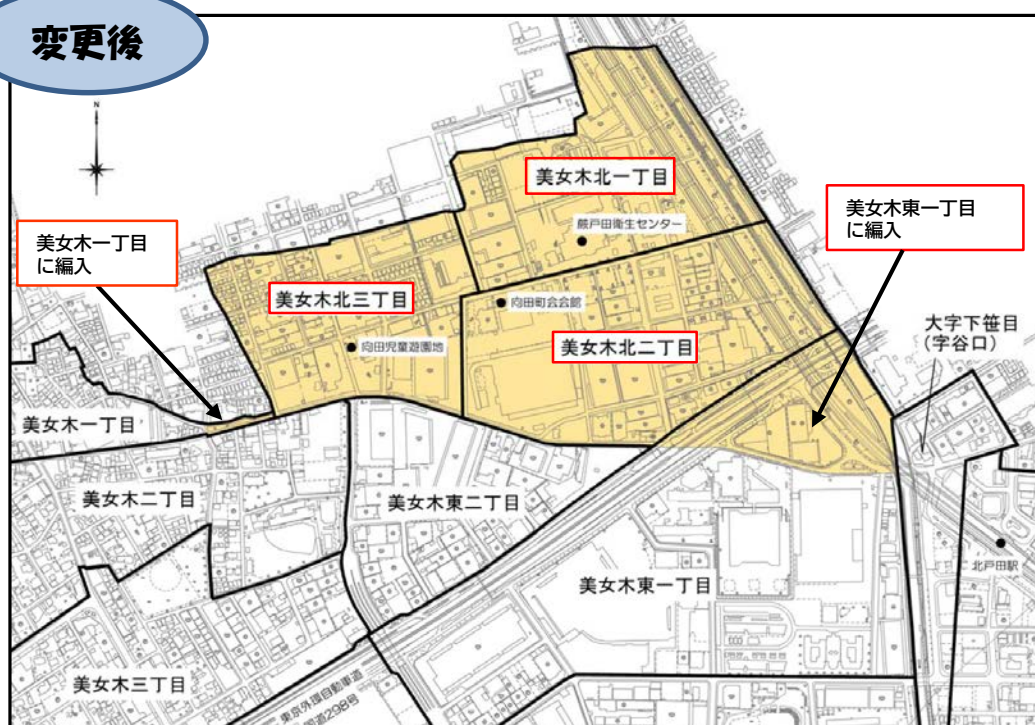

アンケート調査を実施しました！

新しい町割・町名について、地区内の皆様の意向を調査するため、昨年8月にアンケート調査を実施しました。調査結果は以下のとおりです。

- ◆実施期間：令和元年8月6日～8月23日
- ◆回収数：373名／1,185名（回収率31.4%）
- ◆調査対象者：美女木向田地区の土地・建物所有者及び住民

アンケートへのご協力
ありがとうございます！
ございました！

①町割（町界）について

案	回答数	割合
案A 	94名	25.2%
案B 	142名	38.1%
案C 	121名	32.4%
無回答	16名	4.3%
合計	373名	100.0%

②町名について

案	回答数	割合
美女木向田	133名	35.3%
美女木北	143名	37.9%
美女木東	89名	23.6%
その他（自由記入欄）	6名	1.6%
無回答	6名	1.6%
合計	377名	100.0%

※町名案について複数回答者あり

このアンケートの結果を
基に、町界、町名の案を
決定しました！
詳細は次のページで！

新町名の案は「美女木北一丁目～三丁目」に決定！

アンケート調査の結果を基に原案を作成し、戸田市住居表示整備審議会での審議、公衆の縦覧を経て、以下のとおり変更案を決定しました。

- ◆美女木向田地区のうち、西側の一部（大字美女木字外仲田）を「美女木一丁目」に編入
- ◆美女木向田地区のうち、国道298号より南側部分を「美女木東一丁目」に編入
- ◆その他の部分を3つに区分し、「美女木北一丁目～三丁目」という新町名に変更

変更前

変更後

地番や住所の表示がこのように変わります！

住所整理（町界町名地番整理）によって、土地の地番を順序良く振り直すことで、わかりやすい地番や住所の表示が変わります。

また、「大字」や「字」という表記がなくなり、桁数が多い番号もなくなります。

表示例

	住所整理前	住所整理後
地番	戸田市大字美女木字向田1234番	戸田市美女木北一丁目1番1
住所	戸田市大字美女木1234番地	戸田市美女木北一丁目1番地の1