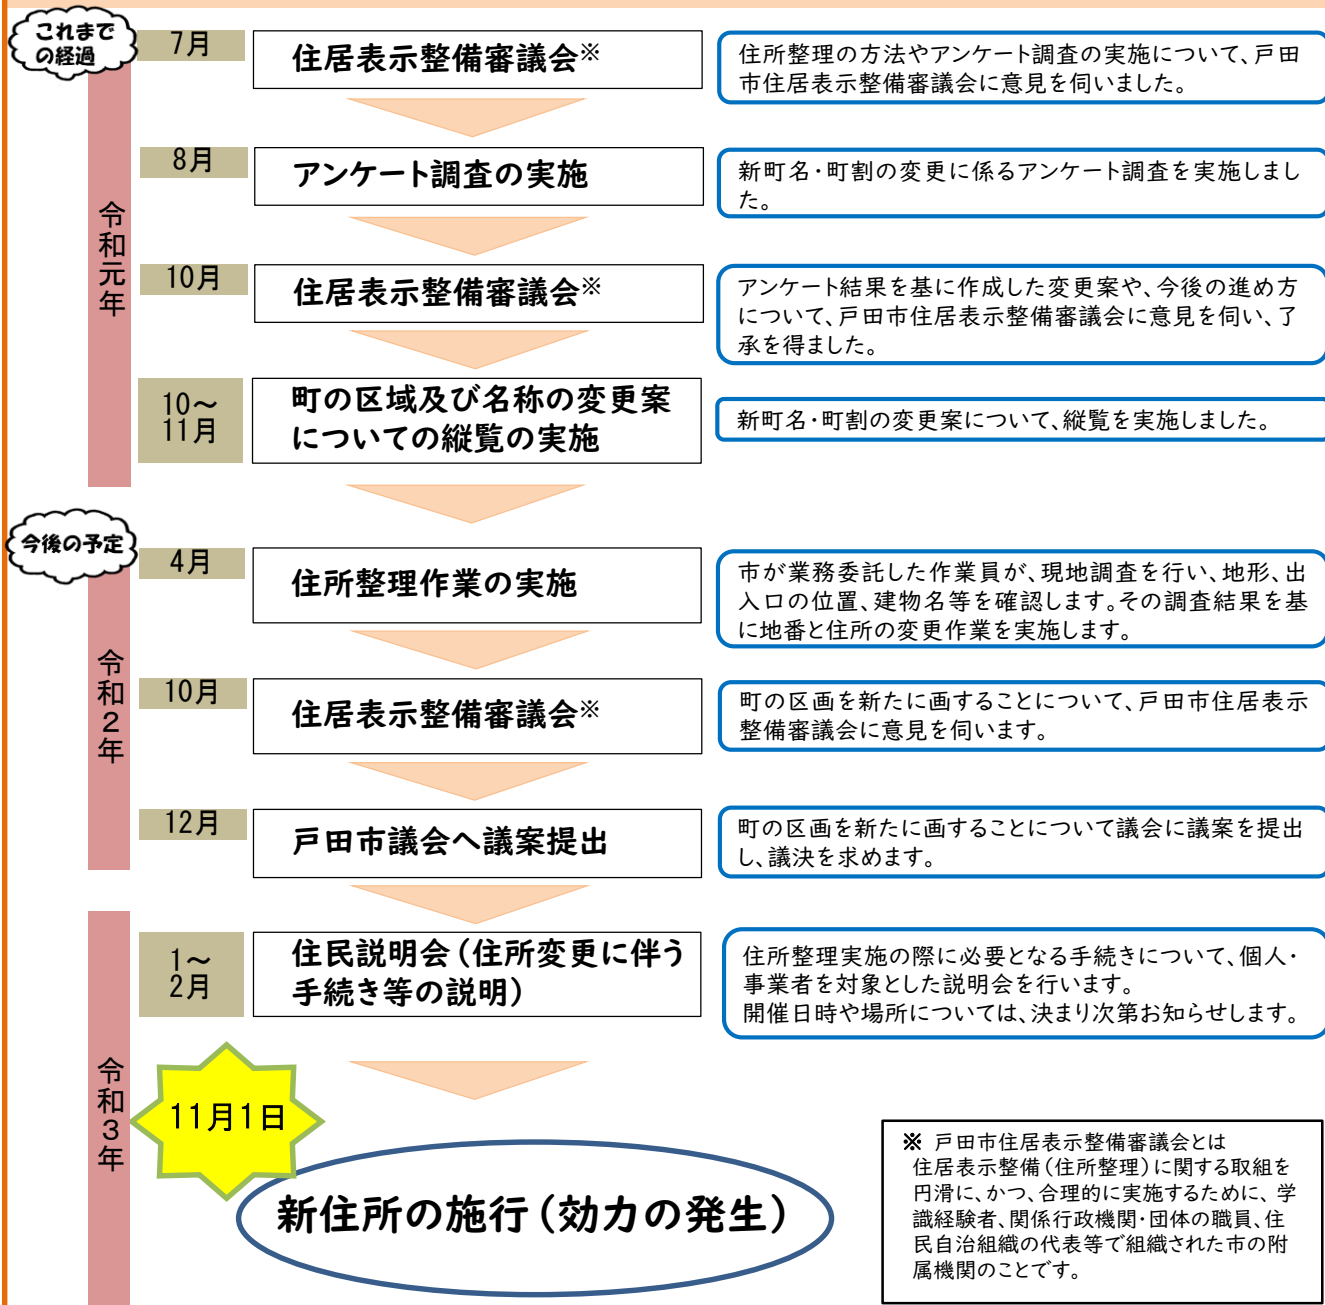

変更前

変更後

地番や住所の表示がこのように変わります！

住所整理（町界町名地番整理）によって、土地の地番を順序良く振り直すことで、わかりやすい地番や住所の表示が変わります。

また、「大字」や「字」という表記がなくなり、桁数が多い番号もなくなります。

表示例

	住所整理前	住所整理後
地番	戸田市大字美女木字向田1234番	戸田市美女木北一丁目1番1
住所	戸田市大字美女木1234番地	戸田市美女木北一丁目1番地の1

住所整理に関するスケジュール

住所整理の方法やアンケート調査の実施について、戸田市住居表示整備審議会に意見を伺いました。

新町名・町割の変更に係るアンケート調査を実施しました。

アンケート結果を基に作成した変更案や、今後の進め方について、戸田市住居表示整備審議会に意見を伺い、了承を得ました。

新町名・町割の変更案について、縦覧を実施しました。

市が業務委託した作業員が、現地調査を行い、地形、出入口の位置、建物名等を確認します。その調査結果を基に地番と住所の変更作業を実施します。