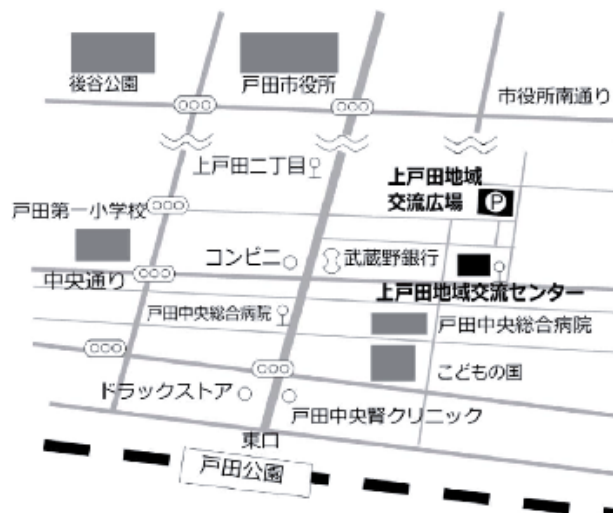

## 女性チャレンジショップとは

戸田市では、  
女性の起業支援として、  
趣味や特技などを活かし、  
実際に商品販売やサービス提供  
を行うチャレンジショップへ  
出店する事業を実施しています。

## MAP

### 【開催場所】

上戸田地域交流センター  
(あいパル)  
1階市民ギャラリー  
埼玉県戸田市上戸田2-21-1