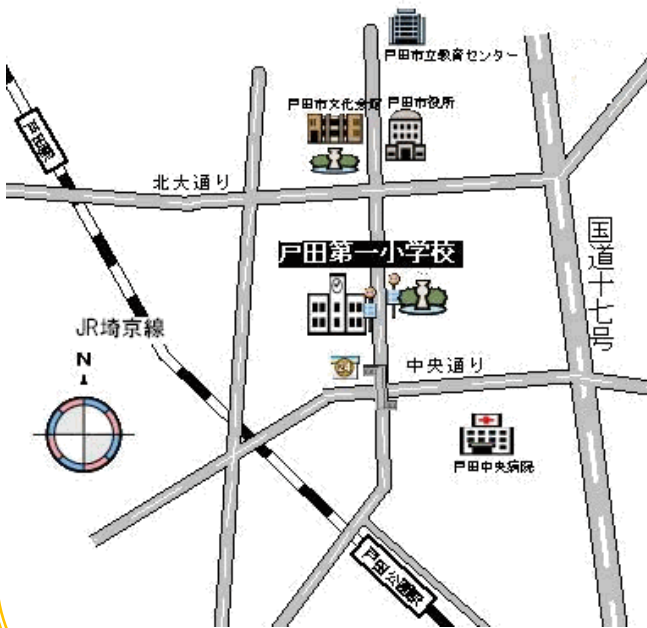

とだ子育てサロン きょうだいサロン

2人以上のお子様を育てるパパ・ママ同士が集い、
気持ちを共有しながらおしゃべりをして、
リフレッシュできるサロンです。

★ 同じ部屋に託児ボランティアがおりますので、
お子さんと一緒にお越しいただけます♪

★「子育て支援情報」に関するチラシもご用意しています。

対象者

戸田市在住、2人以上のお子様を子育て中で、
3歳までのお子様がいらっしゃるパパ・ママ【15組】

★第2子以降のお子様を妊娠中の方も是非ご参加ください★

日時

令和元年11月27日(水) 10:00～11:30

会場

戸田第一小学校 学童保育室②

(戸田市上戸田3-7-5)

※裏面の地図をご覧ください。

申し込み

11月5日(火) 午前9時から、電話にて受付します。

受付電話番号は、☎441-1800(内線462)

【こども家庭課 子育て支援担当】

戸田第一小学校 地図

* JR埼京線「戸田公園」駅下車 東口 徒歩10分

* JR埼京線「戸田」駅下車 東口 徒歩15分

* 国際興業バス

・ 系統西川61【下笹目⇄西川口駅西口】

・ 系統西川62【北戸田駅⇄西川口駅西口】

(戸田駅経由)

『戸田第一小学校』下車 徒歩1分

* tocoバス

・ 川岸循環 『戸田第一小学校』下車

※ 駐車場はありません。
お車での来所はご遠慮ください。

学校敷地内 地図

学童用門よりお入りください♪