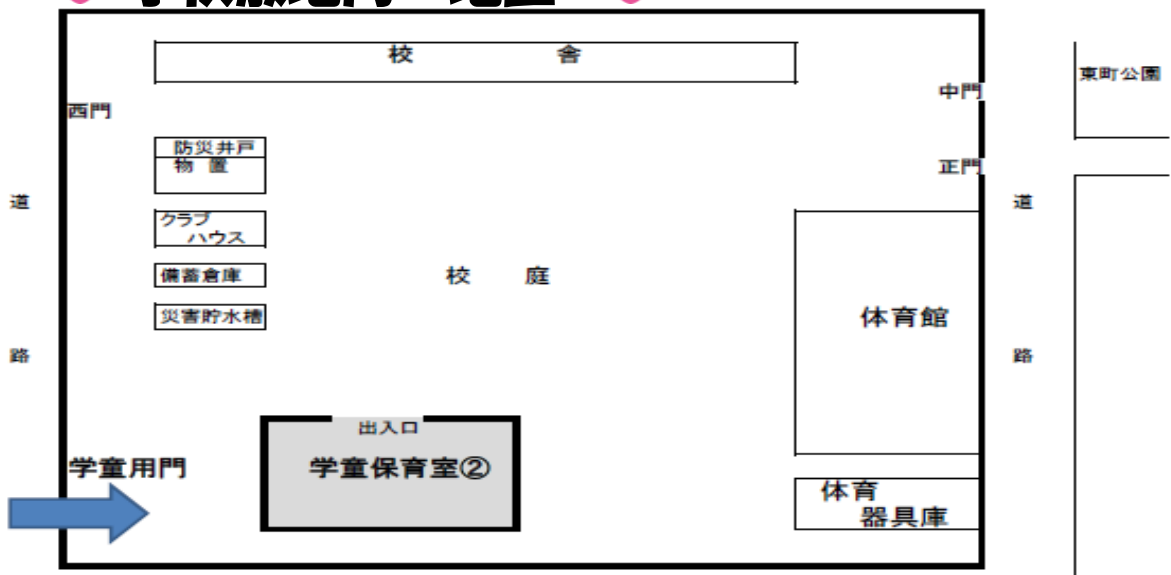

(戸田駅経由)

『戸田第一小学校』下車 徒歩1分

* tocoバス

・ 川岸循環 『戸田第一小学校』下車

※ 駐車場はありません。
お車での来所はご遠慮ください。

学校敷地内 地図

学童用門よりお入りください♪