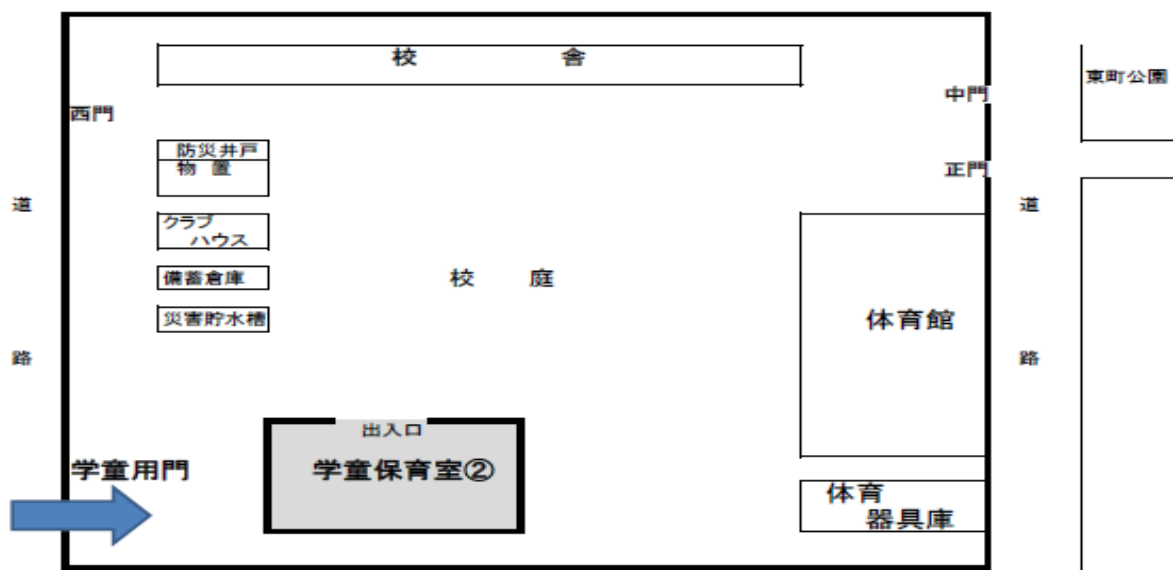

学校敷地内 地図

学童用門より
お入りください♪