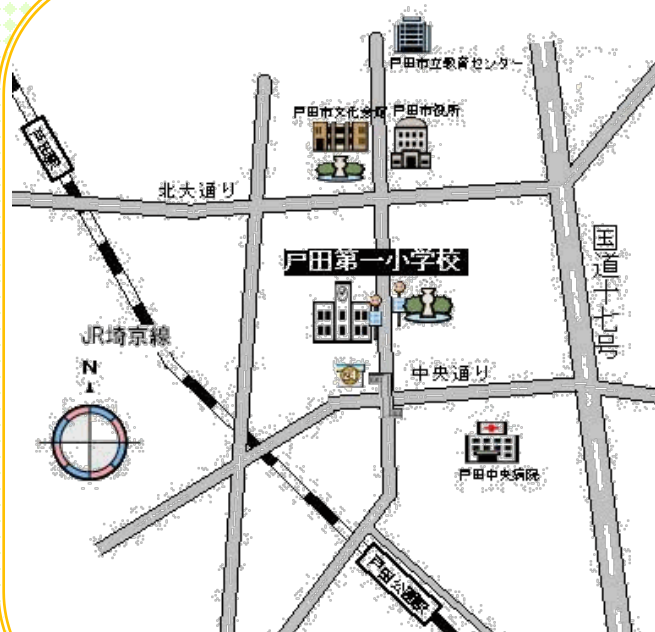

## 会場

戸田第一小学校 学童保育室②

(戸田市上戸田3-7-5)

※裏面の地図をご覧ください。

同じ部屋で、子育て支援員が託児のお手伝いを  
いたしますので、どうぞお子さまと一緒にお越し  
ください♪

定員15名

お電話をいただいた  
順番に受付いたします。

申込みは、5月7日(火)午前9時から、電話にて受付します。  
受付電話番号は、☎441-1800 内線462

# 戸田第一小学校 地図

- \* JR埼京線「戸田公園」駅下車 東口 徒歩10分
  - \* JR埼京線「戸田」駅下車 東口 徒歩15分
  - \* 国際興業バス
    - ・ 系統西川61【下笹目⇄西川口駅西口】
    - ・ 系統西川62【北戸田駅⇄西川口駅西口】
 (戸田駅経由)
    - 『戸田第一小学校』下車 徒歩1分
  - \* tocoバス
    - ・ 川岸循環 『戸田第一小学校』下車
- ※ 駐車場はありません。お車での来所はご遠慮ください。