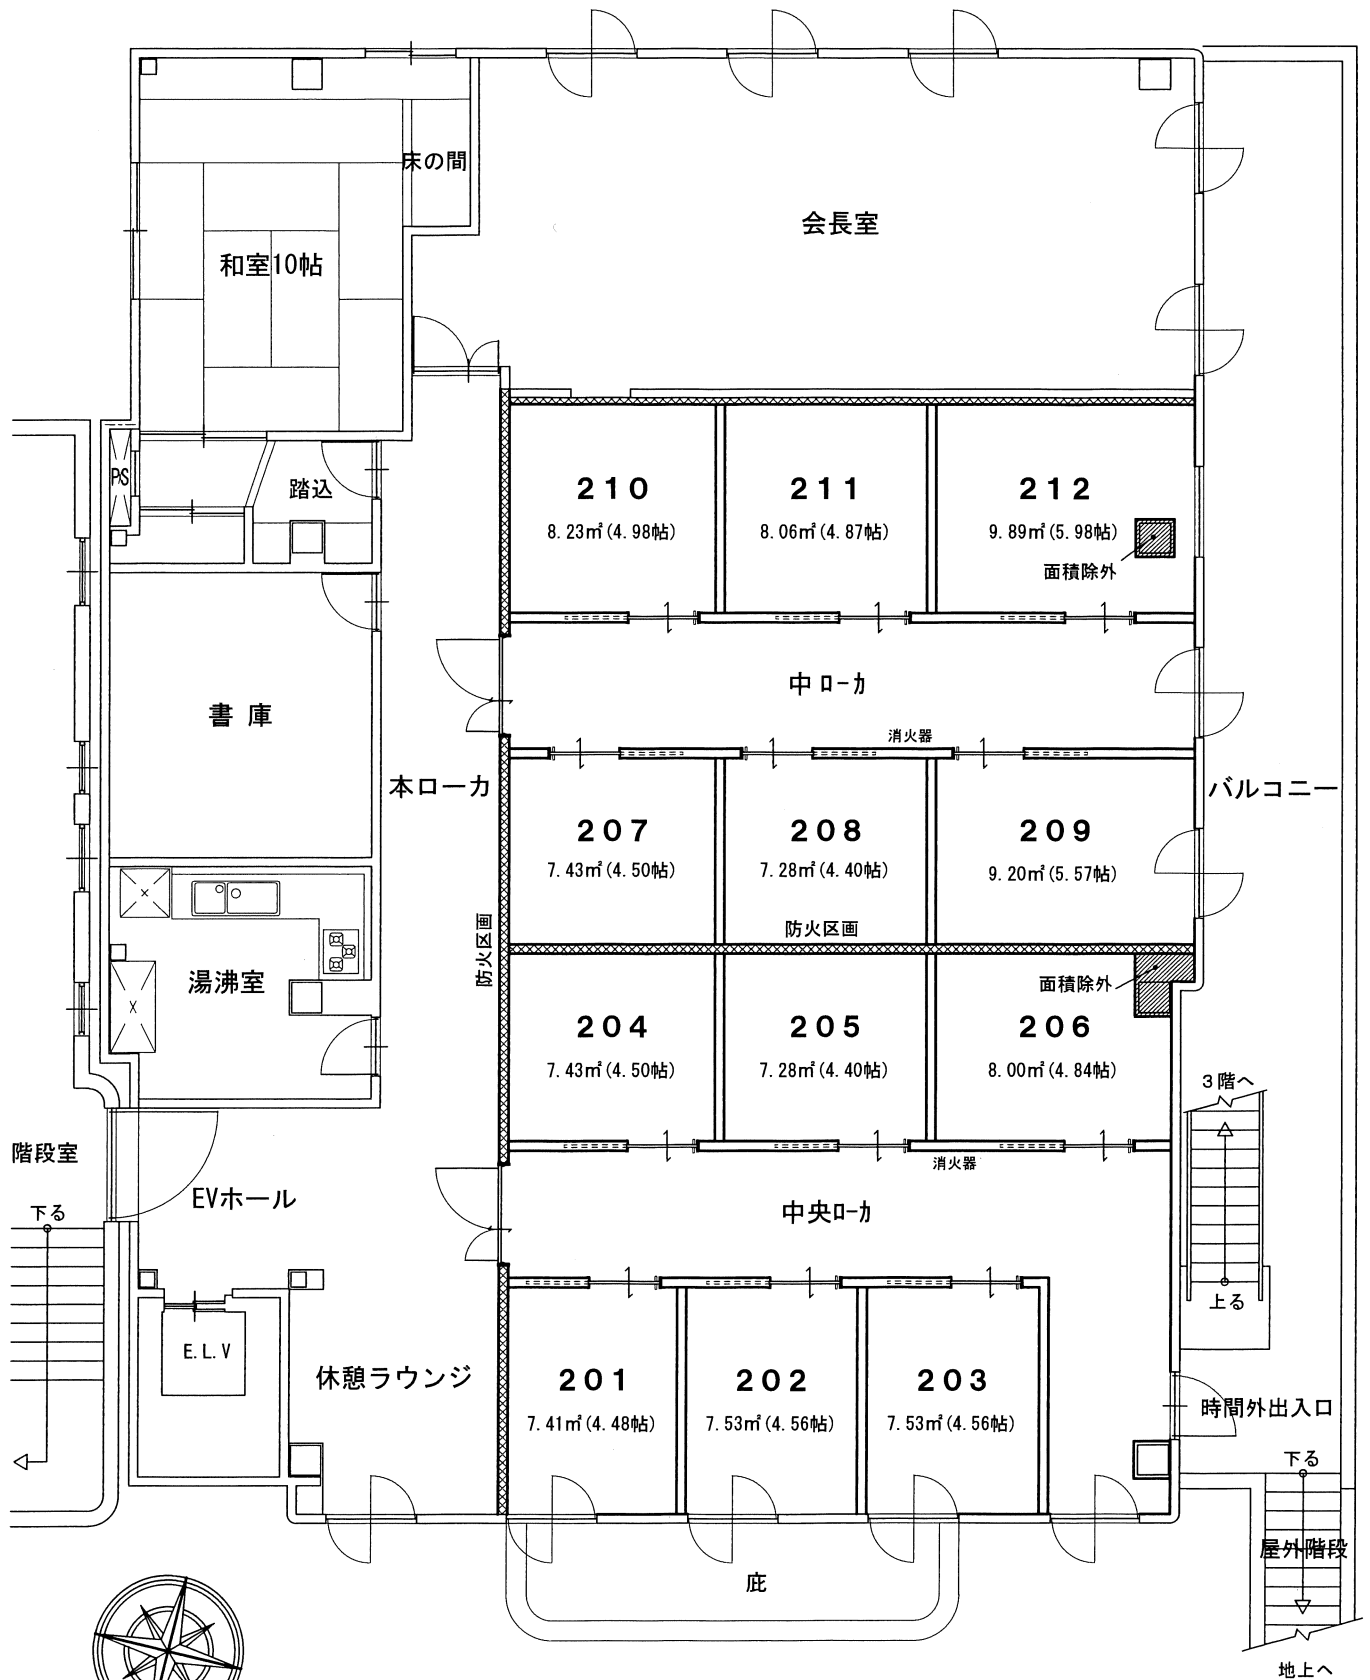

戸田市商工会起業支援センター ● 支援室ご案内

新館・2階平面図