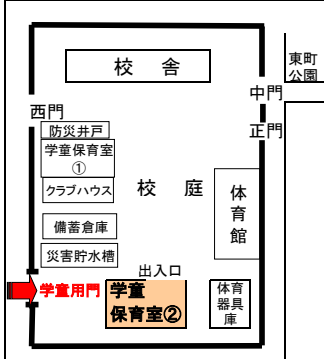

親子ふれあい広場等案内図

★戸田第一小②学童保育室★

★戸田第二小②学童保育室★ ★新曾小学校①学童保育室★

★戸田東小学童保育室★

★新曾北小学童保育室★

★美女木小学校学童保育室★

★行政センター3階 子育て広場★

★西部福祉センター★

★正門入口からお入りください。