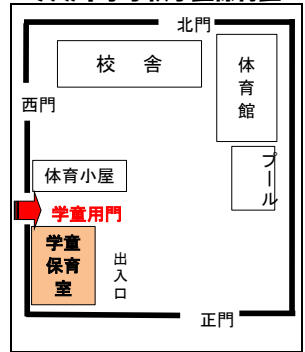

親子ふれあい広場等案内図

★戸田第一小②学童保育室★

★戸田第二小②学童保育室★ ★新曾小学校①学童保育室★

★戸田東小学童保育室★

★新曾北小学童保育室★

★美女木小学校学童保育室★

★行政センター3階 子育て広場★

★西部福祉センター★

★正門入口からお入りください。