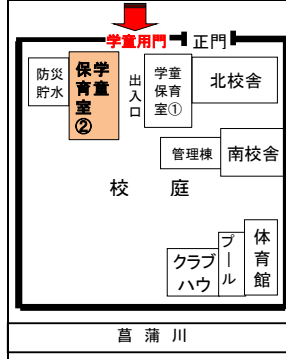

親子ふれあい広場等案内図

★戸田第一小②学童保育室★

★戸田第二小②学童保育室★ ★新曾小学校①学童保育室★

★戸田東小学童保育室★

★新曾北小学童保育室★

★美女木小学校学童保育室★

★行政センター3階 子育て広場★

★西部福祉センター★

★正門入口からお入りください。