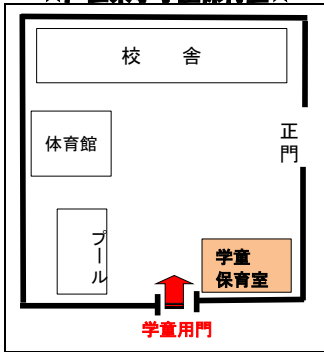

親子ふれあい広場等案内図

★戸田第一小②学童保育室★

★戸田第二小②学童保育室★ ★新曾小学校①学童保育室★

★戸田東小学童保育室★

★新曾北小学童保育室★

★美女木小学校学童保育室★

★行政センター3階 子育て広場★

★西部福祉センター★

★正門入口からお入りください。