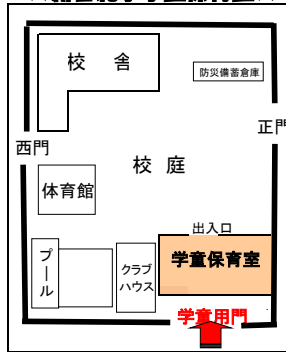

親子ふれあい広場等案内図

★戸田第一小②学童保育室★

★戸田第二小②学童保育室★ ★新曾小学校①学童保育室★

★戸田東小学童保育室★

★新曾北小学童保育室★

★美女木小学校学童保育室★

★行政センター3階 子育て広場★

★西部福祉センター★

★正門入口からお入りください。