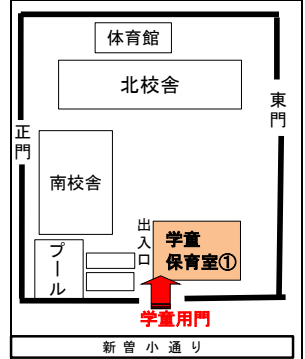

親子ふれあい広場等案内図

★戸田第一小②学童保育室★

★戸田第二小②学童保育室★ ★新曾小学校①学童保育室★

★戸田東小学童保育室★

★新曾北小学童保育室★

★美女木小学校学童保育室★

★行政センター3階 子育て広場★

★西部福祉センター★

★正門入口からお入りください。