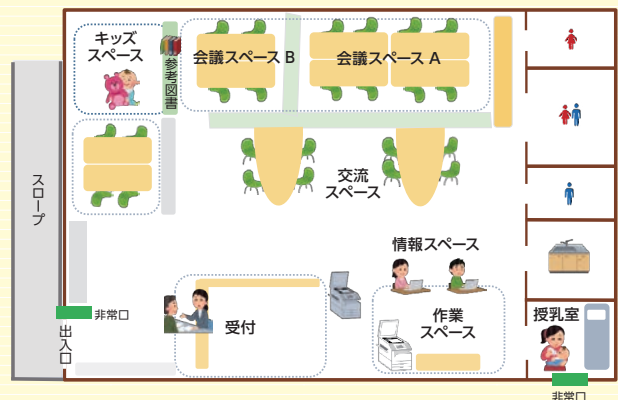

利用できる設備

センター内の設備 (一部有料)

- 印刷機 ● ロッカー
- FAX ● メールボックス
- 断裁機 ● 紙折り機 など

貸出備品

- プロジェクター ● スクリーン
- PC 用カメラ
- USB マイク付きヘッドホン など

戸田市ボランティア・市民活動支援センター TOMATO 見取図

問い合わせ:

戸田市ボランティア・市民活動支援センター (TOMATO)
 ～とだのまちでみんなともだち～
 TOMATO