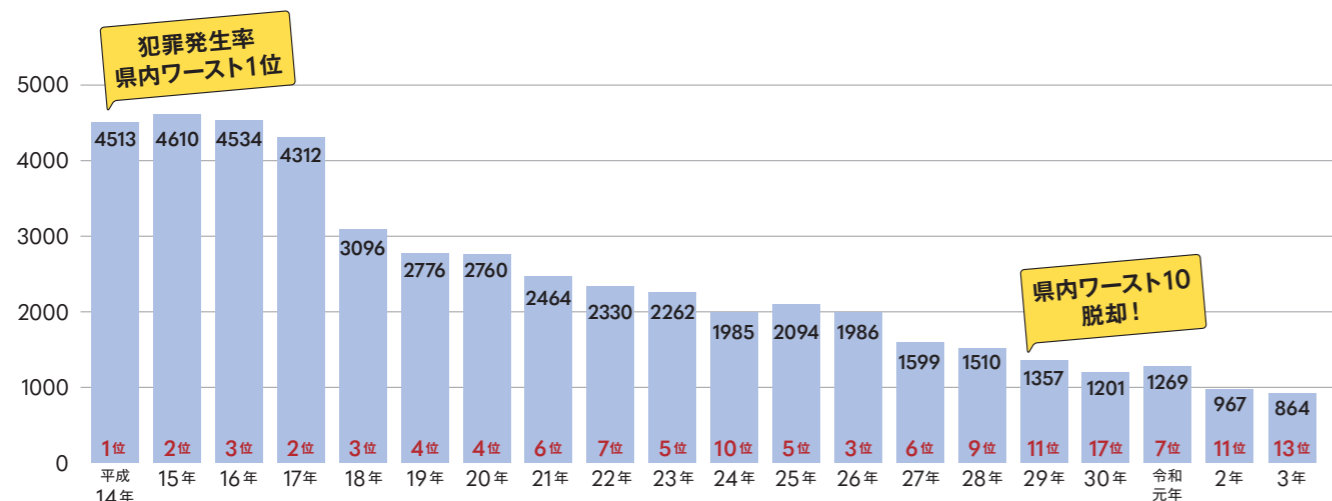

みんなが住みやすいまちをつくるために / 戸田市の防犯活動NEWS

市民の皆さんが安全・安心に暮らせるために、市ではさまざまな防犯活動に取り組んでいます。犯罪は日頃のちょっとした意識で未然に防げることもあります。一人ひとりが防犯意識を持って、犯罪防止に取り組みましょう。

問い合わせ 暮らし安心課(内線370)

NEWS 1

市の犯罪発生状況について

戸田市の、県内でも犯罪が多いまちで、平成15年は過去最多の4,610件の刑法犯認知件数でした。近年では、各種防犯対策の実施により、減少傾向にあり、令和3年は864件と大きく減少しましたが、犯罪発生率は県内13位となっており、依然として高い水準にあります。

市内の刑法犯認知件数の推移(平成14年～令和3年)

※犯罪発生率：人口1,000人当たりの刑法犯認知件数。平成14年の犯罪発生率ワースト1位は、人口1,000人当たりの犯罪発生件数が県内で一番多いということを示しています

NEWS 2

市内で最も件数が多い犯罪は「自転車盗難」です！対策を徹底しましょう！

自転車の盗難は市内で最も認知件数の多い犯罪です。令和3年は自転車の盗難が268件(前年比-51件)発生しており、盗まれた自転車の半数以上が無施錠でした。