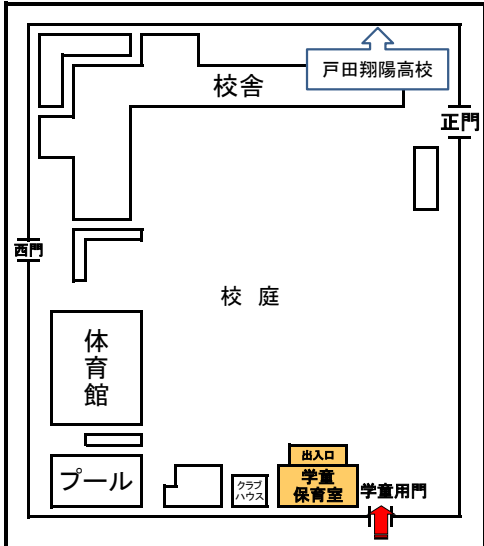

出張型★親子ふれあい広場 「ぶくぶく」

開室日程はこちら

お申込み

5月7日(火) から市ホームページの申込フォーム又はQRコードにて。

※費用無料。申込順。託児あり(首が据わっていること)
☎子育て支援課(内線462)

親子ふれあい広場案内図

※ の門からお入りください。

★戸田第一小学校②学童★

☆学童用の門からお入りください。
☆tocoバス 川岸循環「戸田第一小学校」下車

★戸田第二小学校①学童★

☆学童用門からお入りください。
☆tocoバス 川岸循環「川岸二丁目」下車

★戸田東小学校学童★

☆中央正門からお入りください。
☆tocoバス 川岸循環「戸田東小学校」下車

★新曽北小学校学童★

☆学童用の門からお入りください。
☆tocoバス 西循環「戸田翔陽高校」下車

★新曽小学校③学童★

☆学童用の門からお入りください。
☆tocoバス 西循環「新曽小学校」下車

～戸田東小広場をご利用の方へ～
10時30分～10時45分
は児童の休み時間です。
入退室の際は、
児童とぶつからないよう
お子様の手を放さずに
お気を付けて
お通りください。

★美女木小学校学童★

☆学童用門からお入りください。
☆tocoバス 美笹循環「美女木小学校入口」下車

★西部福祉センター★

☆正門入口からお入りください(広場は2階)。
☆tocoバス 美笹循環「美笹支所」下車

～来室される際のお願い～
○学童保育室の広場は
駐車場がありませんので、
徒歩、自転車、
公共交通機関等
をご利用ください。
○西部福祉センターは
駐車場をご利用
いただけます。