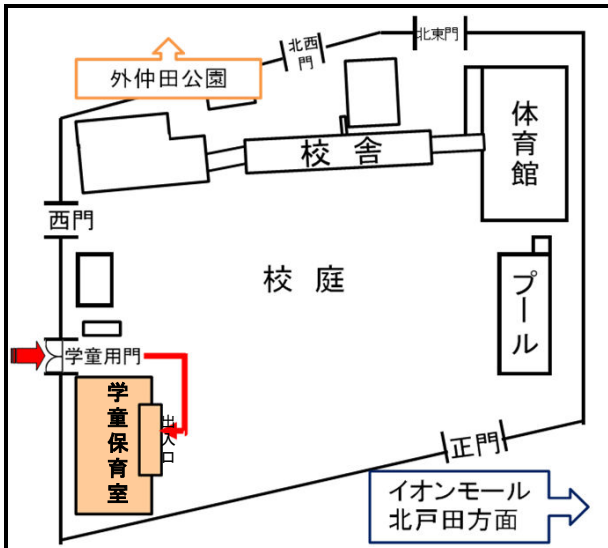

出張型★親子ふれあい広場 「ぶくぶく」

開室日程はこちら

お申込み

5月7日(火) から市ホームページの申込フォーム又はQRコードにて。

※費用無料。申込順。託児あり(首が据わっていること)
☎子育て支援課(内線462)

親子ふれあい広場案内図

※ の門からお入りください。

★戸田第一小学校②学童★

☆学童用の門からお入りください。
☆tocoバス 川岸循環「戸田第一小学校」下車

★戸田第二小学校①学童★

☆学童用門からお入りください。
☆tocoバス 川岸循環「川岸二丁目」下車

★戸田東小学校学童★

☆中央正門からお入りください。
☆tocoバス 川岸循環「戸田東小学校」下車

★新曽北小学校学童★

☆学童用の門からお入りください。
☆tocoバス 西循環「戸田翔陽高校」下車

★新曽小学校③学童★

☆学童用の門からお入りください。
☆tocoバス 西循環「新曽小学校」下車

～戸田東小広場をご利用の方へ～
10時30分～10時45分
は児童の休み時間です。
入退室の際は、
児童とぶつからないよう
お子様の手を放さずに
お気を付けて
お通りください。

★美女木小学校学童★

☆学童用門からお入りください。
☆tocoバス 美笹循環「美女木小学校入口」下車

★西部福祉センター★

☆正門入口からお入りください(広場は2階)。
☆tocoバス 美笹循環「美笹支所」下車

～来室される際のお願い～
○学童保育室の広場は
駐車場がありませんので、
徒歩、自転車、
公共交通機関等
をご利用ください。
○西部福祉センターは
駐車場をご利用
いただけます。