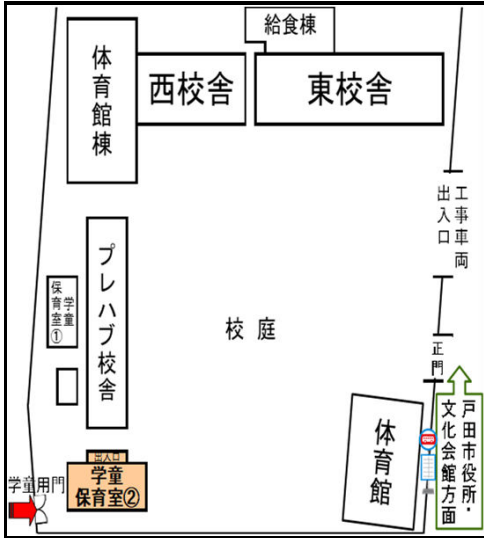

5月24日(金) **はじめましてサロン** 【定員5組】

時間：10:00～11:30
場所：戸田公園駅前 親子ふれあい広場
対象：市内在住、0歳～おおむね3歳未満の子とその保護者1人

～ おねがい ～

発熱、鼻水、咳等の風邪症状がある場合は、ご利用をお控えください。
保護者の方は状況に応じてマスクの着用にご協力ください。

入室時には検温、手洗い消毒をお願いします。

手拭き用のハンカチや、赤ちゃん用のバスタオル等をご持参ください。

出張型★親子ふれあい広場 「ぶくぶく」

開室日程はこちら

お申込み

5月7日(火) から市ホームページの申込フォーム又はQRコードにて。

※費用無料。申込順。託児あり(首が据わっていること)
☎子育て支援課(内線462)

親子ふれあい広場案内図

※ の門からお入りください。

★戸田第一小学校②学童★

☆学童用の門からお入りください。
☆tocoバス 川岸循環「戸田第一小学校」下車

★戸田第二小学校①学童★

☆学童用門からお入りください。
☆tocoバス 川岸循環「川岸二丁目」下車

★戸田東小学校学童★

☆中央正門からお入りください。
☆tocoバス 川岸循環「戸田東小学校」下車

★新曽北小学校学童★

☆学童用の門からお入りください。
☆tocoバス 西循環「戸田翔陽高校」下車

★新曽小学校③学童★

☆学童用の門からお入りください。
☆tocoバス 西循環「新曽小学校」下車

～戸田東小広場をご利用の方へ～
10時30分～10時45分
は児童の休み時間です。
入退室の際は、
児童とぶつからないよう
お子様の手を放さずに
お気を付けて
お通りください。

★美女木小学校学童★

☆学童用門からお入りください。
☆tocoバス 美笹循環「美女木小学校入口」下車

★西部福祉センター★

☆正門入口からお入りください(広場は2階)。
☆tocoバス 美笹循環「美笹支所」下車