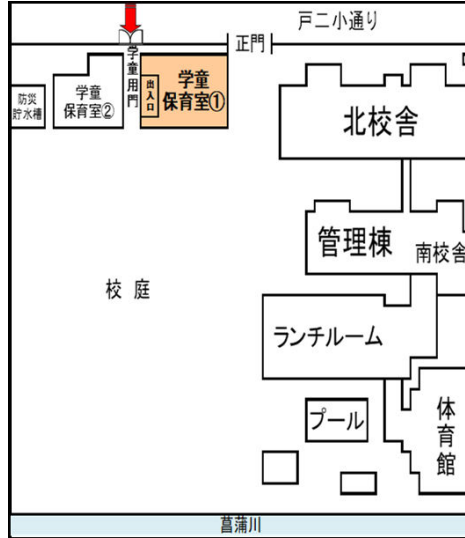

5月24日(金) **はじめましてサロン** 【定員5組】

時間：10:00～11:30
場所：戸田公園駅前 親子ふれあい広場
対象：市内在住、0歳～おおむね3歳未満の子とその保護者1人

～ おねがい ～

発熱、鼻水、咳等の風邪症状がある場合は、ご利用をお控えください。
保護者の方は状況に応じてマスクの着用にご協力ください。

入室時には検温、手洗い消毒をお願いします。

手拭き用のハンカチや、赤ちゃん用のバスタオル等をご持参ください。

出張型★親子ふれあい広場 「ぶくぶく」

開室日程はこちら

お申込み

5月7日(火) から市ホームページの申込フォーム又はQRコードにて。

※費用無料。申込順。託児あり(首が据わっていること)
☎子育て支援課(内線462)

親子ふれあい広場案内図

※ の門からお入りください。

★戸田第一小学校②学童★

☆学童用の門からお入りください。
☆tocoバス 川岸循環「戸田第一小学校」下車

★戸田第二小学校①学童★

☆学童用門からお入りください。
☆tocoバス 川岸循環「川岸二丁目」下車

★戸田東小学校学童★

☆中央正門からお入りください。
☆tocoバス 川岸循環「戸田東小学校」下車

★新曽北小学校学童★

☆学童用の門からお入りください。
☆tocoバス 西循環「戸田翔陽高校」下車

★新曽小学校③学童★

☆学童用の門からお入りください。
☆tocoバス 西循環「新曽小学校」下車

～戸田東小広場をご利用の方へ～
10時30分～10時45分
は児童の休み時間です。
入退室の際は、
児童とぶつからないよう
お子様の手を放さずに
お気を付けて
お通りください。

★美女木小学校学童★

☆学童用門からお入りください。
☆tocoバス 美笹循環「美女木小学校入口」下車

★西部福祉センター★

☆正門入口からお入りください(広場は2階)。
☆tocoバス 美笹循環「美笹支所」下車