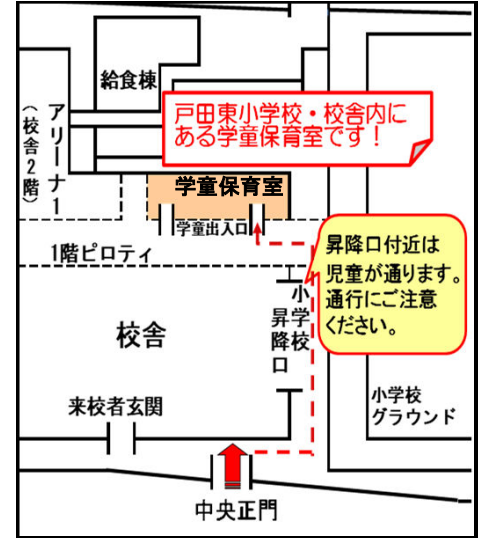

5月24日(金) **はじめましてサロン** 【定員5組】

時間：10:00～11:30
場所：戸田公園駅前 親子ふれあい広場
対象：市内在住、0歳～おおむね3歳未満の子とその保護者1人

～ おねがい ～

発熱、鼻水、咳等の風邪症状がある場合は、ご利用をお控えください。
保護者の方は状況に応じてマスクの着用にご協力ください。

入室時には検温、手洗い消毒をお願いします。

手拭き用のハンカチや、赤ちゃん用のバスタオル等をご持参ください。

出張型★親子ふれあい広場 「ぶくぶく」

開室日程はこちら

お申込み

5月7日(火) から市ホームページの申込フォーム又はQRコードにて。

※費用無料。申込順。託児あり(首が据わっていること)
☎子育て支援課(内線462)

親子ふれあい広場案内図

※ の門からお入りください。

★戸田第一小学校②学童★

☆学童用の門からお入りください。
☆tocoバス 川岸循環「戸田第一小学校」下車

★戸田第二小学校①学童★

☆学童用門からお入りください。
☆tocoバス 川岸循環「川岸二丁目」下車

★戸田東小学校学童★

☆中央正門からお入りください。
☆tocoバス 川岸循環「戸田東小学校」下車

★新曽北小学校学童★

☆学童用の門からお入りください。
☆tocoバス 西循環「戸田翔陽高校」下車

★新曽小学校③学童★

☆学童用の門からお入りください。
☆tocoバス 西循環「新曽小学校」下車

～戸田東小広場をご利用の方へ～
10時30分～10時45分
は児童の休み時間です。
入退室の際は、
児童とぶつからないよう
お子様の手を放さずに
お気を付けて
お通りください。

★美女木小学校学童★

☆学童用門からお入りください。
☆tocoバス 美笹循環「美女木小学校入口」下車

★西部福祉センター★

☆正門入口からお入りください(広場は2階)。
☆tocoバス 美笹循環「美笹支所」下車