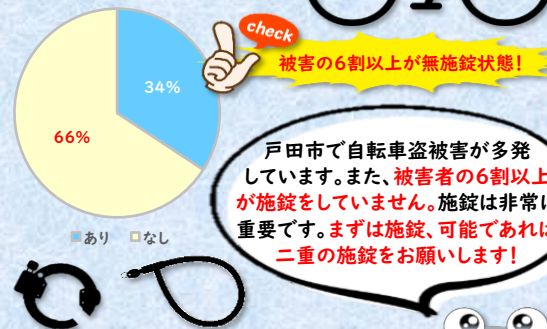

曜日・施錠別認知状況(戸田市) ※即報値

施錠	月	火	水	木	金	土	日	合計
あり	3件	2件	2件	2件	1件	2件	2件	14件
なし	3件	5件	4件	2件	5件	6件	2件	27件
合計	6件	7件	6件	4件	6件	8件	4件	41件

地区別認知状況(戸田市) ※即報値

地区・施錠別認知状況(戸田市) ※即報値

施錠	美女木	笹目	新曾	上戸田	下戸田	合計
あり		1件	9件	3件	1件	14件
なし	2件	3件	14件	1件	7件	27件
合計	2件	4件	23件	4件	8件	41件

施錠状況(戸田市) ※即報値

あり	なし
14件	27件

まずロック さらにロックで二重の安心

戸田市役所くらし安心課 (☎048-441-1800)