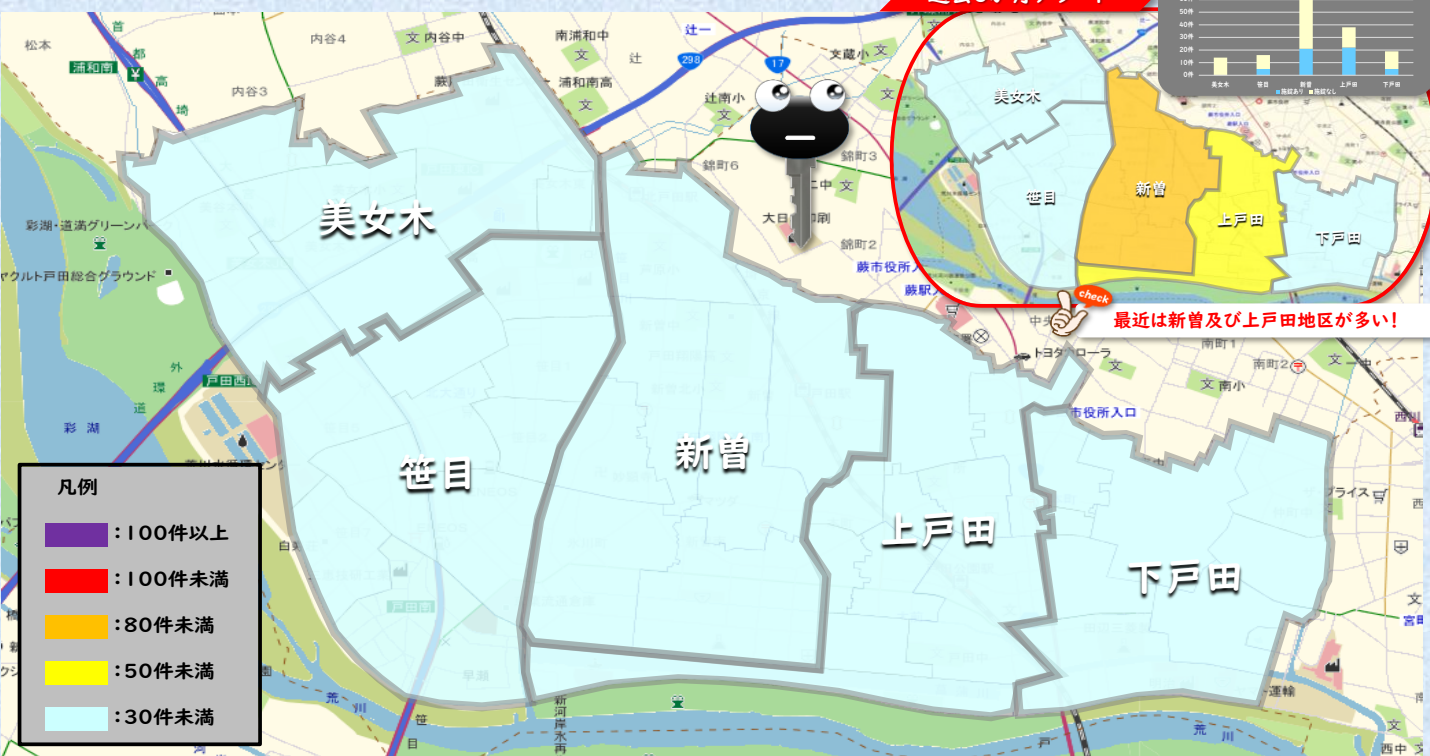

戸田市 自転車盗 ALERT

令和6年2月末現在 アラート(警報)

※本資料は蕨警察署から毎日提供を受けている即報資料を基に作成しています。よって、件数については埼玉県警察の公表値と若干の差異がありますのでご了承ください。

月・施錠別認知状況(戸田市) ※即報値

施錠	1月	2月	3月	4月	5月	6月	7月	8月	9月	10月	11月	12月	合計
あり	6件	8件											14件
なし	10件	17件											27件
合計	16件	25件											41件

曜日・施錠別認知状況(戸田市) ※即報値

施錠	月	火	水	木	金	土	日	合計
あり	3件	2件	2件	2件	1件	2件	2件	14件
なし	3件	5件	4件	2件	5件	6件	2件	27件
合計	6件	7件	6件	4件	6件	8件	4件	41件

地区別認知状況(戸田市) ※即報値

地区・施錠別認知状況(戸田市) ※即報値

施錠	美女木	笹目	新曾	上戸田	下戸田	合計
あり		1件	9件	3件	1件	14件
なし	2件	3件	14件	1件	7件	27件
合計	2件	4件	23件	4件	8件	41件