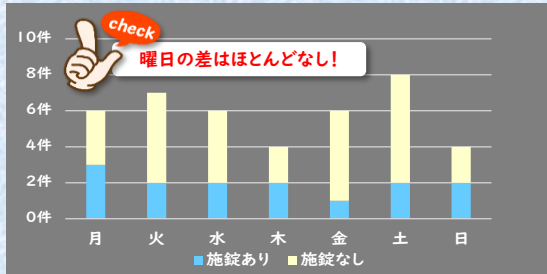

戸田市 自転車盗 ALERT

令和6年2月末現在 アラート(警報)

※本資料は蕨警察署から毎日提供を受けている即報資料を基に作成しています。よって、件数については埼玉県警察の公表値と若干の差異がありますのでご了承ください。

月・施錠別認知状況(戸田市) ※即報値

施錠	1月	2月	3月	4月	5月	6月	7月	8月	9月	10月	11月	12月	合計
あり	6件	8件											14件
なし	10件	17件											27件
合計	16件	25件											41件

曜日・施錠別認知状況(戸田市) ※即報値

施錠	月	火	水	木	金	土	日	合計
あり	3件	2件	2件	2件	1件	2件	2件	14件
なし	3件	5件	4件	2件	5件	6件	2件	27件
合計	6件	7件	6件	4件	6件	8件	4件	41件

地区別認知状況(戸田市) ※即報値

地区・施錠別認知状況(戸田市) ※即報値

施錠	美女木	笹目	新曾	上戸田	下戸田	合計
あり		1件	9件	3件	1件	14件
なし	2件	3件	14件	1件	7件	27件
合計	2件	4件	23件	4件	8件	41件