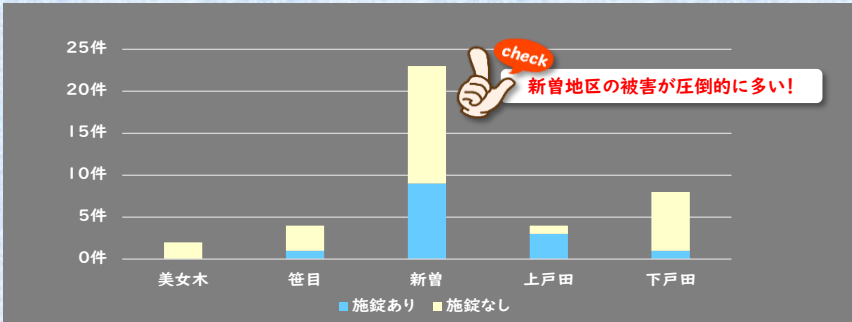

曜日・施錠別認知状況(戸田市) ※即報値

施錠	月	火	水	木	金	土	日	合計
あり	3件	2件	2件	2件	1件	2件	2件	14件
なし	3件	5件	4件	2件	5件	6件	2件	27件
合計	6件	7件	6件	4件	6件	8件	4件	41件

地区別認知状況(戸田市) ※即報値

地区・施錠別認知状況(戸田市) ※即報値

施錠	美女木	笹目	新曾	上戸田	下戸田	合計
あり		1件	9件	3件	1件	14件
なし	2件	3件	14件	1件	7件	27件
合計	2件	4件	23件	4件	8件	41件

施錠状況(戸田市) ※即報値

あり	なし
14件	27件

まずロック さらにロックで二重の安心

戸田市役所くらし安心課 (☎048-441-1800)