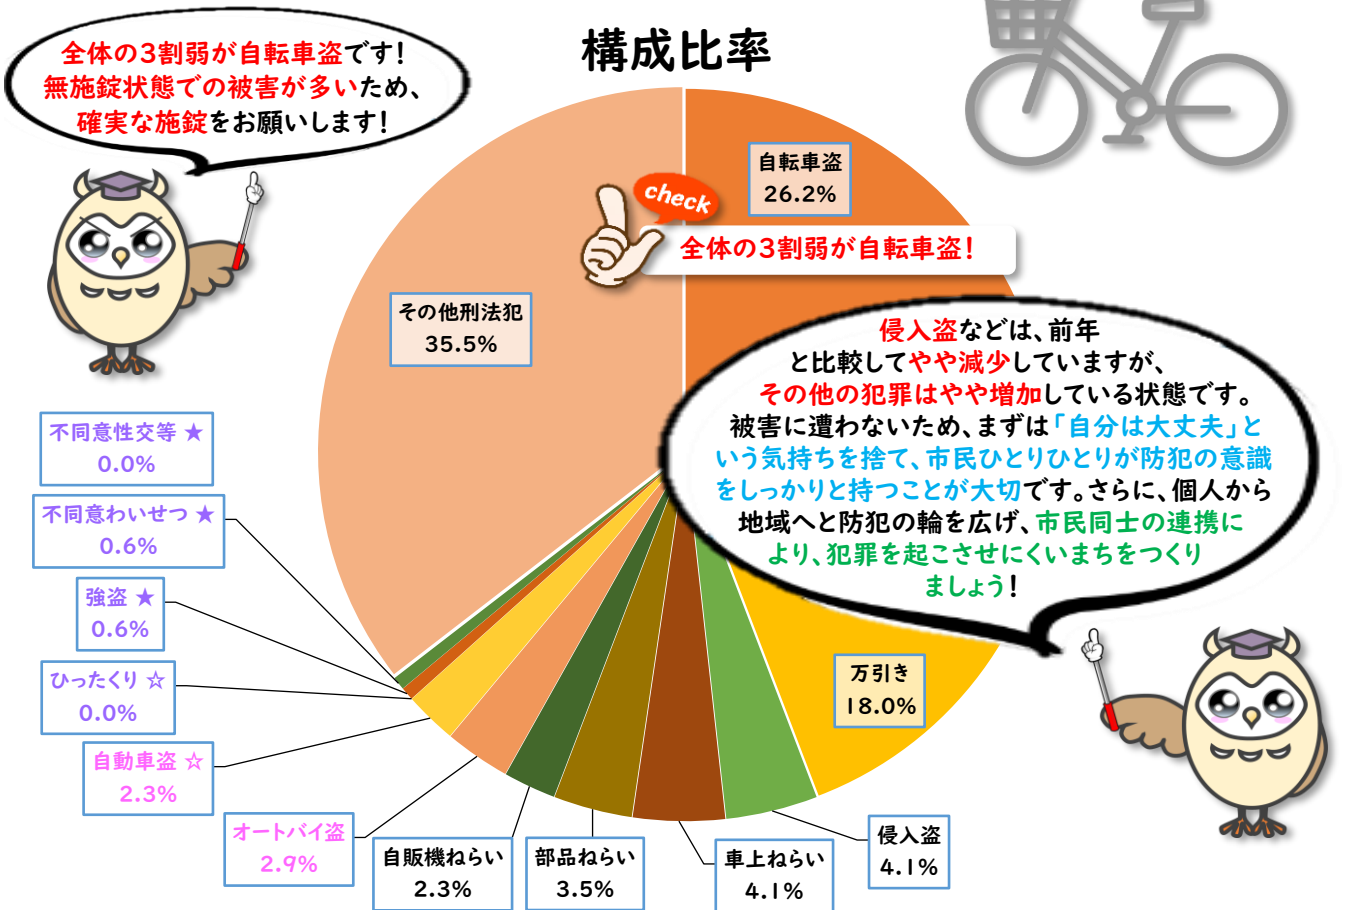

# 戸田市 全刑法犯認知件数

令和6年2月末現在

	認知件数	(前年)	増減	構成比	(前年)	増減	件数推移
自転車盗	45件	(41件)	↑ 4件	26.2%	(28.5%)	↓ 2.3%	↘
万引き	31件	(18件)	↑ 13件	18.0%	(12.5%)	↑ 5.5%	↘
侵入盗	7件	(11件)	↓ 4件	4.1%	(7.6%)	↓ 3.5%	↘
車上ねらい	7件	(7件)	⇒ 0件	4.1%	(4.9%)	↓ 0.8%	↘
部品ねらい	6件	(3件)	↑ 3件	3.5%	(2.1%)	↑ 1.4%	↘
自販機ねらい	4件	(5件)	↓ 1件	2.3%	(3.5%)	↓ 1.2%	↘
オートバイ盗	5件	(1件)	↑ 4件	2.9%	(0.7%)	↑ 2.2%	↘
自動車盗 ☆	4件	(1件)	↑ 3件	2.3%	(0.7%)	↑ 1.6%	↘
ひったくり ☆	0件	(0件)	⇒ 0件	0.0%	(0.0%)	⇒ 0.0%	←
強盗 ★	1件	(0件)	↑ 1件	0.6%	(0.0%)	↑ 0.6%	↘
不同意性交等 ★	0件	(0件)	⇒ 0件	0.0%	(0.0%)	⇒ 0.0%	←
不同意わいせつ ★	1件	(0件)	↑ 1件	0.6%	(0.0%)	↑ 0.6%	↘
その他刑法犯	61件	(57件)	↑ 4件	35.5%	(39.6%)	↓ 4.1%	↘
合計	172件	(144件)	↑ 28件	100.0%	(100.0%)	⇒ 0.0%	↘

★ 重要犯罪(6罪種) ~ 殺人、強盗、放火、不同意性交等、略取誘拐、人身売買、不同意わいせつ

☆ 重要窃盗犯(4罪種) ~ 侵入盗、自動車盗、ひったくり、すり

共に立ち 団結し 合い 市を守る

戸田市役所 暮らし安心課 (☎048-441-1800)