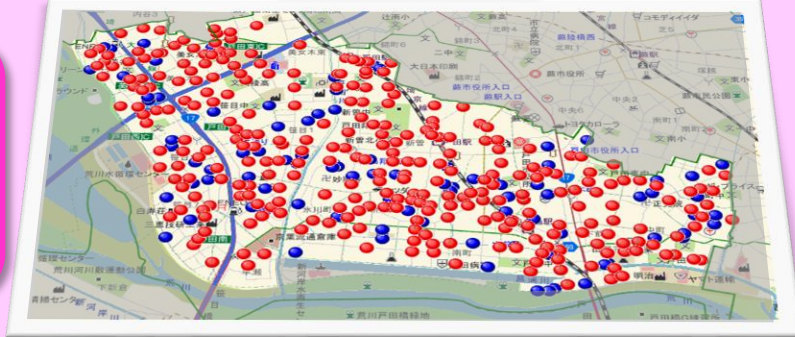

ここがすごいぞ

戸田市の防犯対策

県内初!

条例の制定

適正な設置・運用

ビーコン受信機内蔵

子どもの見守り

●●：防犯カメラ設置場所

県内トップ!

設置台数

市内に約400台※1

設置率(密度)

1km²あたり約30台※2

※1：設置台数は町会設置のカメラ含む
※2：設置率(密度)は市街化区域で算出

厳重な見守り

防犯カメラ