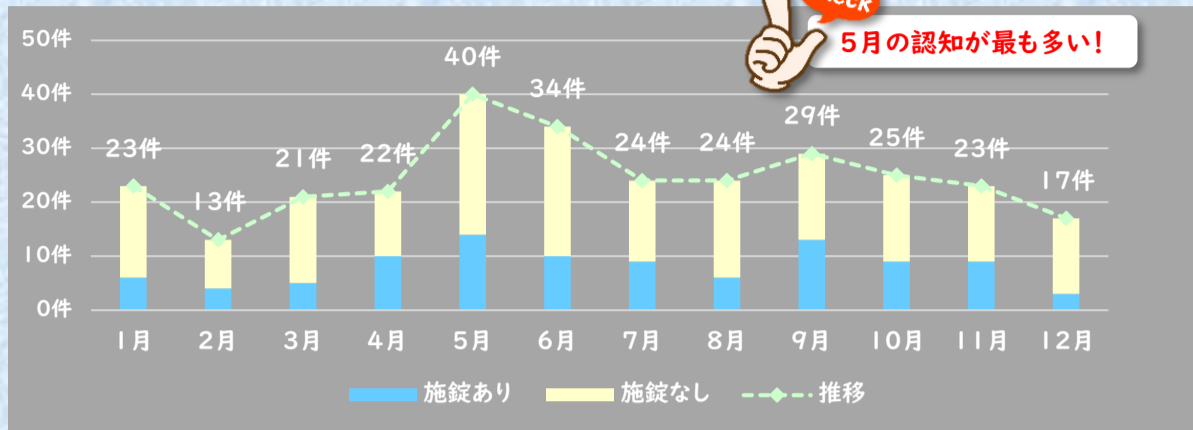

戸田市 自転車盗 ALERT

令和4年12月末現在 アラート(警報)

※本資料は蕨警察署から毎日提供を受けている即報資料を基に作成しております。よって、件数については埼玉県警察の公表値と若干の差異がございますのでご了承願います。

月・施錠別認知状況(戸田市) ※即報値

施錠	1月	2月	3月	4月	5月	6月	7月	8月	9月	10月	11月	12月	合計
あり	6件	4件	5件	10件	14件	10件	9件	6件	13件	9件	9件	3件	98件
なし	17件	9件	16件	12件	26件	24件	15件	18件	16件	16件	14件	14件	197件
合計	23件	13件	21件	22件	40件	34件	24件	24件	29件	25件	23件	17件	295件

曜日・施錠別認知状況(戸田市) ※即報値

施錠	月	火	水	木	金	土	日	合計
あり	16件	13件	9件	11件	19件	15件	15件	98件
なし	31件	28件	35件	28件	20件	25件	30件	197件
合計	47件	41件	44件	39件	39件	40件	45件	295件

地区別認知状況(戸田市) ※即報値

過去6か月アラート

地区・施錠別認知状況(戸田市) ※即報値

施錠	美女木	笹目	新曽	上戸田	下戸田	合計
あり	8件	4件	38件	23件	25件	98件
なし	37件	14件	69件	42件	35件	197件
合計	45件	18件	107件	65件	60件	295件