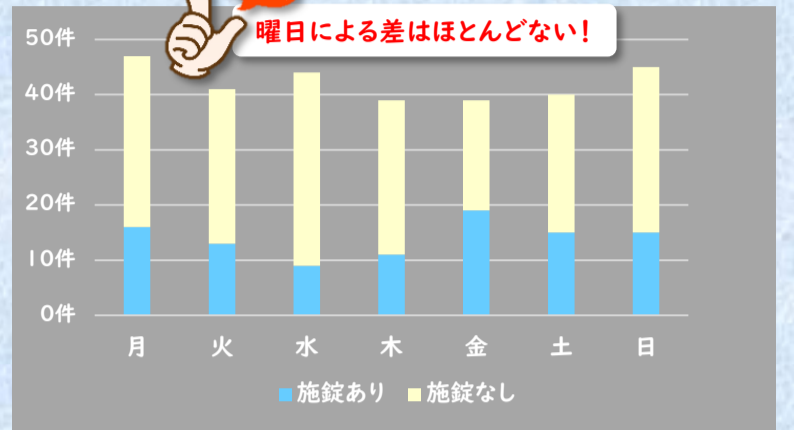

戸田市 自転車盗 ALERT

令和4年12月末現在 アラート(警報)

※本資料は蕨警察署から毎日提供を受けている即報資料を基に作成しております。よって、件数については埼玉県警察の公表値と若干の差異がございますのでご了承願います。

月・施錠別認知状況(戸田市) ※即報値

施錠	1月	2月	3月	4月	5月	6月	7月	8月	9月	10月	11月	12月	合計
あり	6件	4件	5件	10件	14件	10件	9件	6件	13件	9件	9件	3件	98件
なし	17件	9件	16件	12件	26件	24件	15件	18件	16件	16件	14件	14件	197件
合計	23件	13件	21件	22件	40件	34件	24件	24件	29件	25件	23件	17件	295件

曜日・施錠別認知状況(戸田市) ※即報値

施錠	月	火	水	木	金	土	日	合計
あり	16件	13件	9件	11件	19件	15件	15件	98件
なし	31件	28件	35件	28件	20件	25件	30件	197件
合計	47件	41件	44件	39件	39件	40件	45件	295件

地区別認知状況(戸田市) ※即報値

過去6か月アラート

地区・施錠別認知状況(戸田市) ※即報値

施錠	美女木	笹目	新曽	上戸田	下戸田	合計
あり	8件	4件	38件	23件	25件	98件
なし	37件	14件	69件	42件	35件	197件
合計	45件	18件	107件	65件	60件	295件