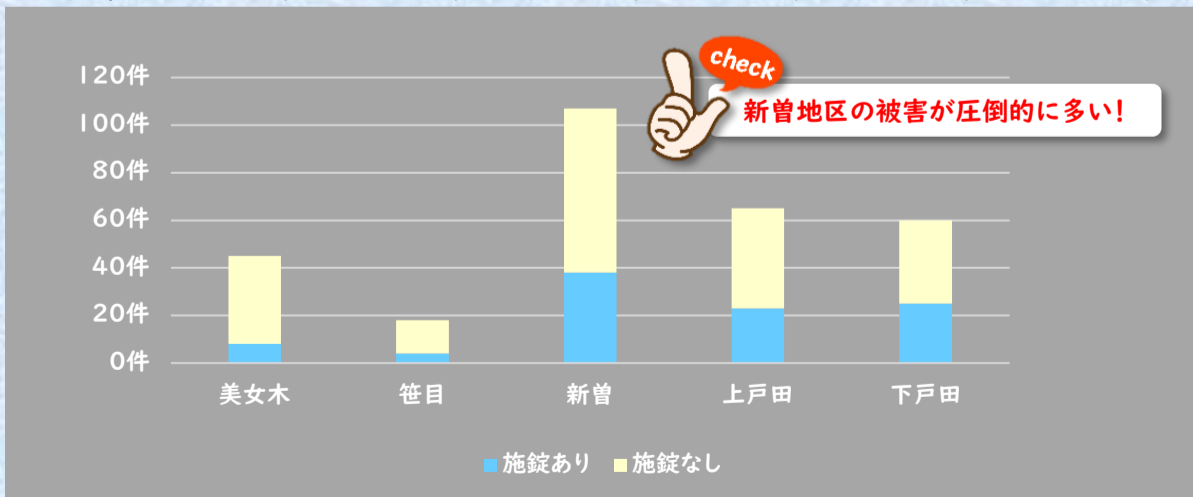

まずロック さらにロックで 二重の安心

戸田市役所くらし安心課 (☎048-441-1800)