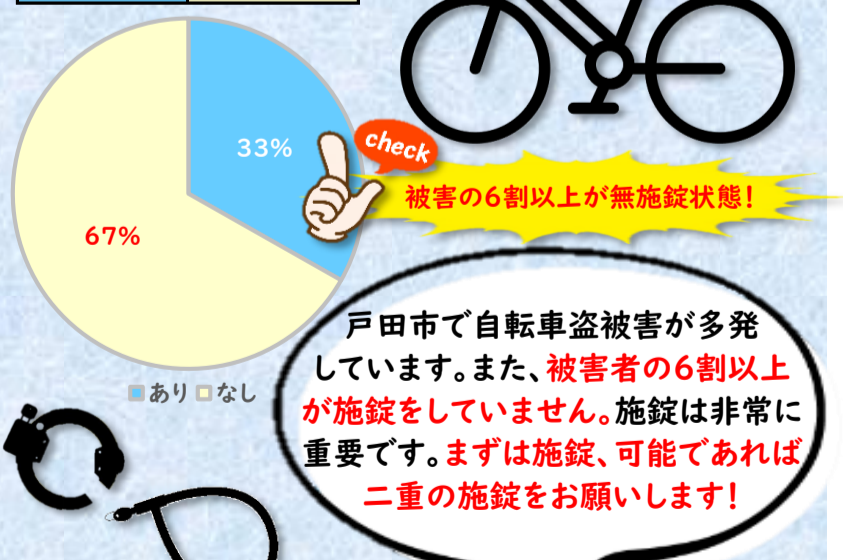

曜日・施錠別認知状況(戸田市) ※即報値

施錠	月	火	水	木	金	土	日	合計
あり	16件	13件	9件	11件	19件	15件	15件	98件
なし	31件	28件	35件	28件	20件	25件	30件	197件
合計	47件	41件	44件	39件	39件	40件	45件	295件

地区別認知状況(戸田市) ※即報値

過去6か月アラート

地区・施錠別認知状況(戸田市) ※即報値

施錠	美女木	笹目	新曽	上戸田	下戸田	合計
あり	8件	4件	38件	23件	25件	98件
なし	37件	14件	69件	42件	35件	197件
合計	45件	18件	107件	65件	60件	295件

施錠状況(戸田市) ※即報値

あり	なし
98件	197件

まずロック さらにロックで 二重の安心

戸田市役所くらし安心課 (☎048-441-1800)