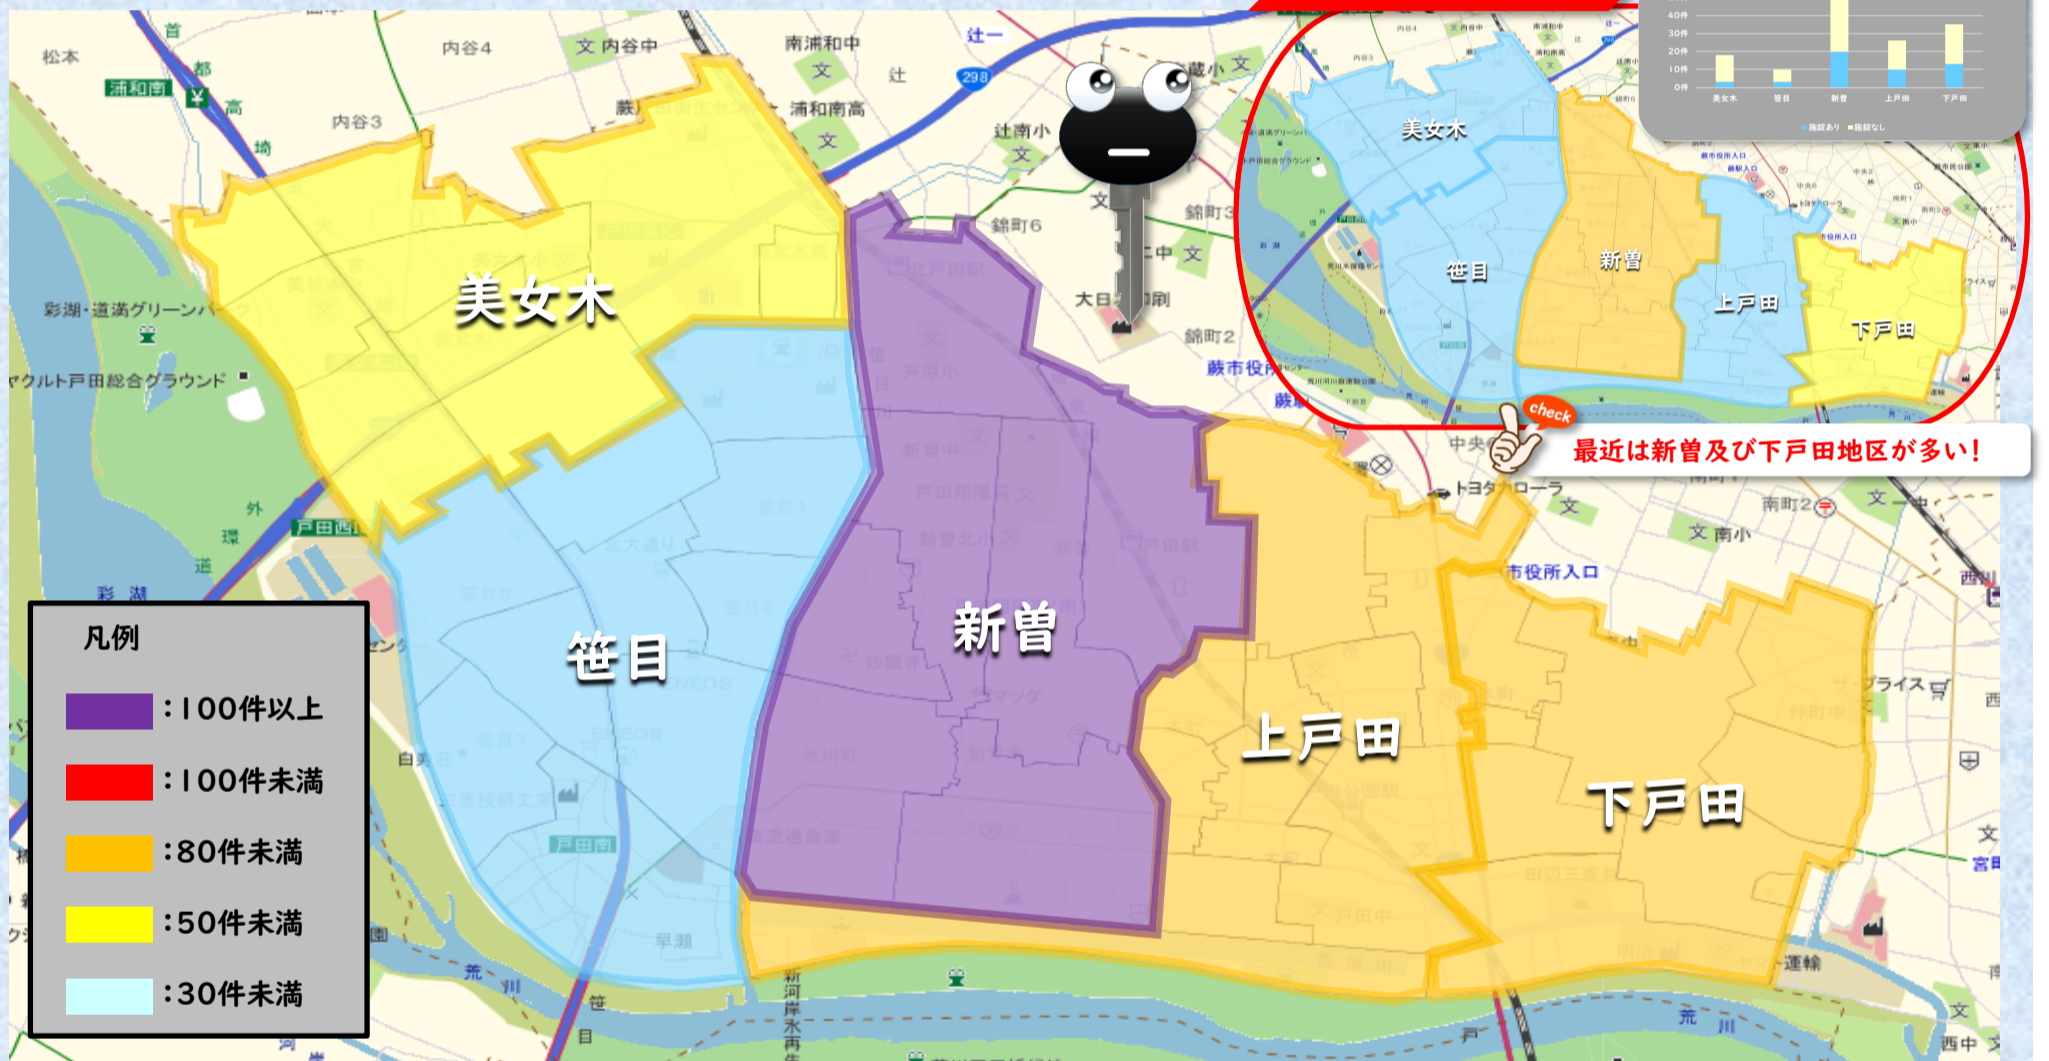

戸田市 自転車盗 ALERT

令和4年12月末現在 アラート(警報)

※本資料は蕨警察署から毎日提供を受けている即報資料を基に作成しております。よって、件数については埼玉県警察の公表値と若干の差異がございますのでご了承願います。

月・施錠別認知状況(戸田市) ※即報値

施錠	1月	2月	3月	4月	5月	6月	7月	8月	9月	10月	11月	12月	合計
あり	6件	4件	5件	10件	14件	10件	9件	6件	13件	9件	9件	3件	98件
なし	17件	9件	16件	12件	26件	24件	15件	18件	16件	16件	14件	14件	197件
合計	23件	13件	21件	22件	40件	34件	24件	24件	29件	25件	23件	17件	295件

曜日・施錠別認知状況(戸田市) ※即報値

施錠	月	火	水	木	金	土	日	合計
あり	16件	13件	9件	11件	19件	15件	15件	98件
なし	31件	28件	35件	28件	20件	25件	30件	197件
合計	47件	41件	44件	39件	39件	40件	45件	295件

地区別認知状況(戸田市) ※即報値

過去6か月アラート

地区・施錠別認知状況(戸田市) ※即報値

施錠	美女木	笹目	新曽	上戸田	下戸田	合計
あり	8件	4件	38件	23件	25件	98件
なし	37件	14件	69件	42件	35件	197件
合計	45件	18件	107件	65件	60件	295件