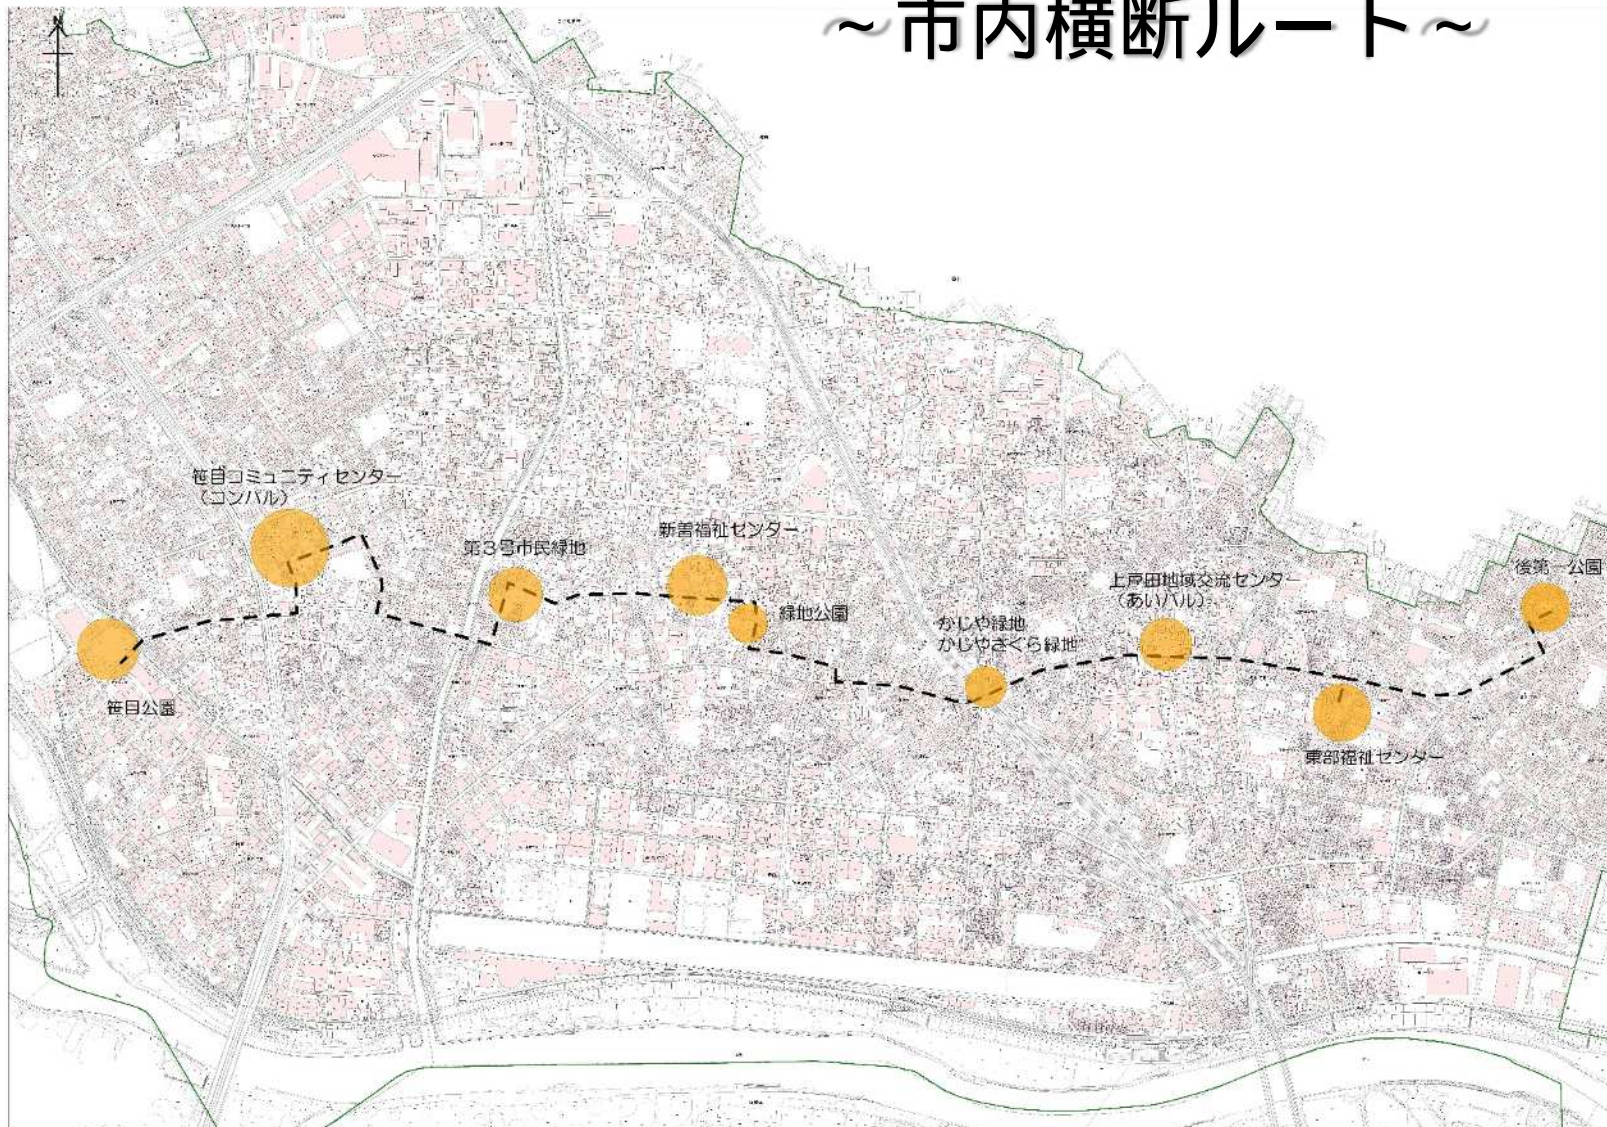

おすすめのみどりの散歩道

～市内横断ルート～

笹目公園		
800m		10分
笹目コミュニティセンター (コンパル)		
1.2km		15分
第3号市民緑地		
600m		8分
新曽福祉センター		
280m		3分
緑地公園		
950m		12分
かじや緑地・かじやさくら緑地		
600m		8分
上戸田地域交流センター (あいパル)		
750m		9分
東部福祉センター		
900m		11分
後第一公園		