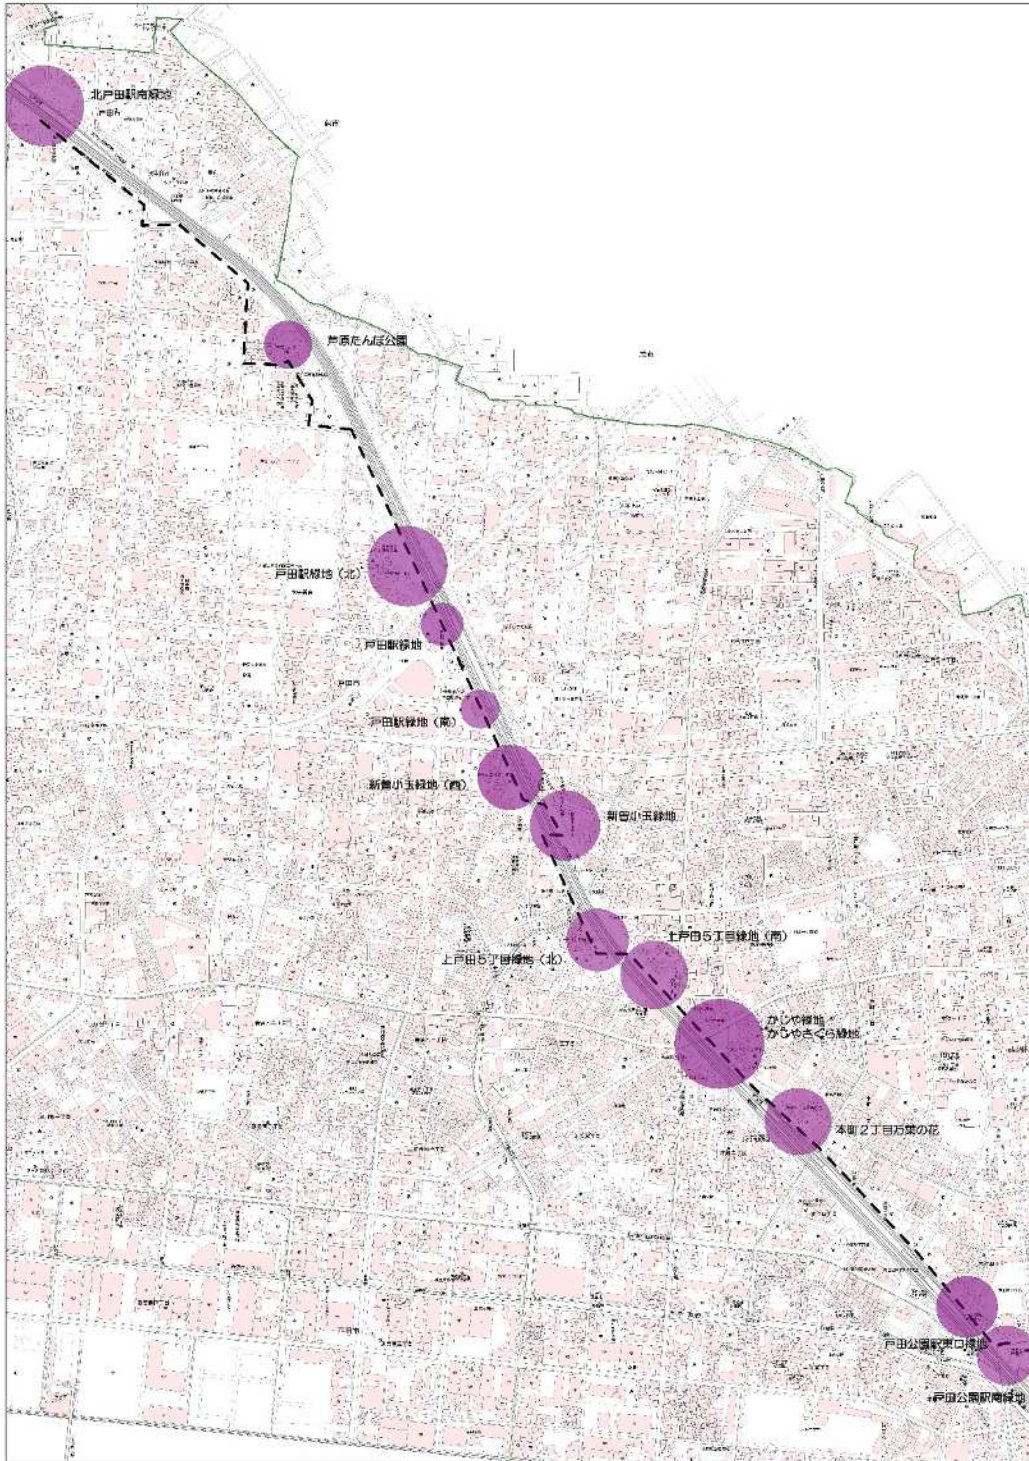

おすすめのみどりの散歩道

～3 駅縦断ルート～

戸田公園駅南緑地		
130m		2分
戸田公園駅東口緑地		
550m		7分
本町2丁目万葉の花		
350m		5分
かじや緑地・かじやさくら緑地		
120m		2分
上戸田5丁目緑地(南)		
180m		2分
上戸田5丁目緑地(北)		
400m		5分
新曽小玉緑地		
200m		2分
新曽小玉緑道(西)		
150m		2分
戸田駅緑地(南)		
190m		2分
戸田駅緑地		
130m		2分
戸田駅緑地(北)		
550m		7分
芦原たんぼ公園		
700m		9分
北戸田駅南緑地		