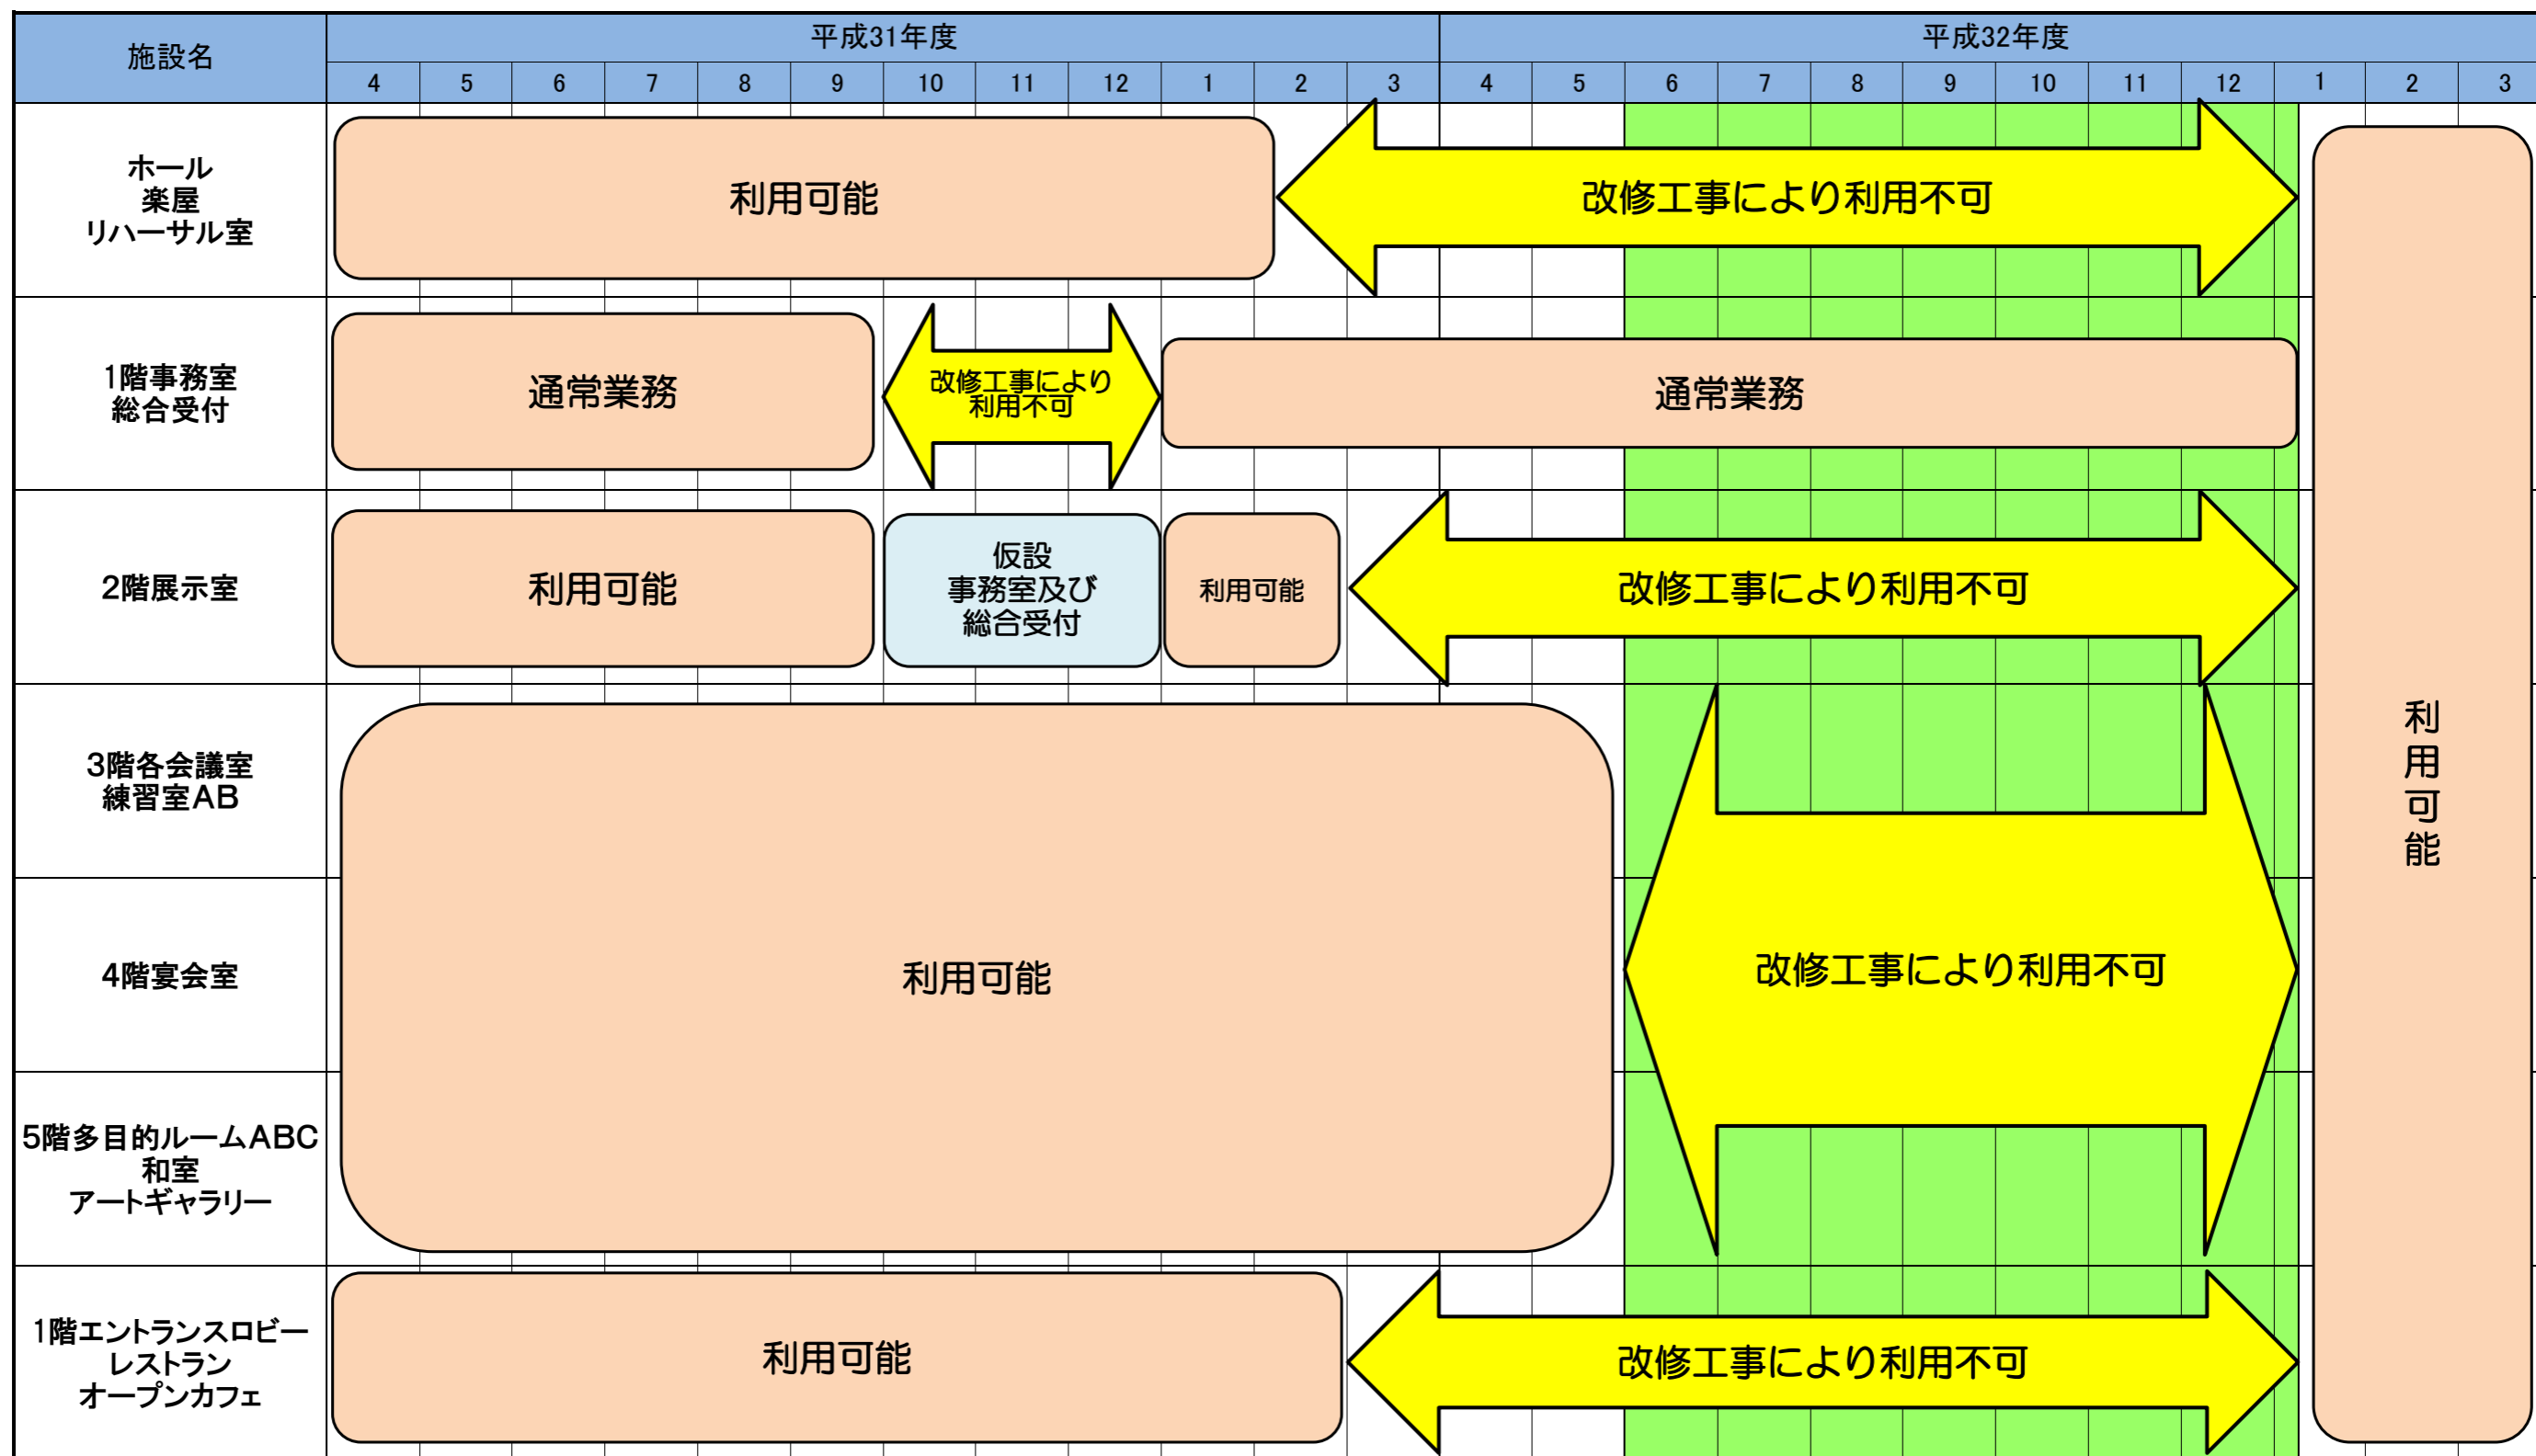

■戸田市文化会館改修工事スケジュール(予定)

全館休館期間(ただし、1階事務室及び総合受付は営業します)

※利用可能期間中、一部の共用部分が利用できない場合や騒音等が発生し、ご迷惑をおかけする場合があります。

※工事の進捗状況により、利用可能期間が変更となる可能性があります。