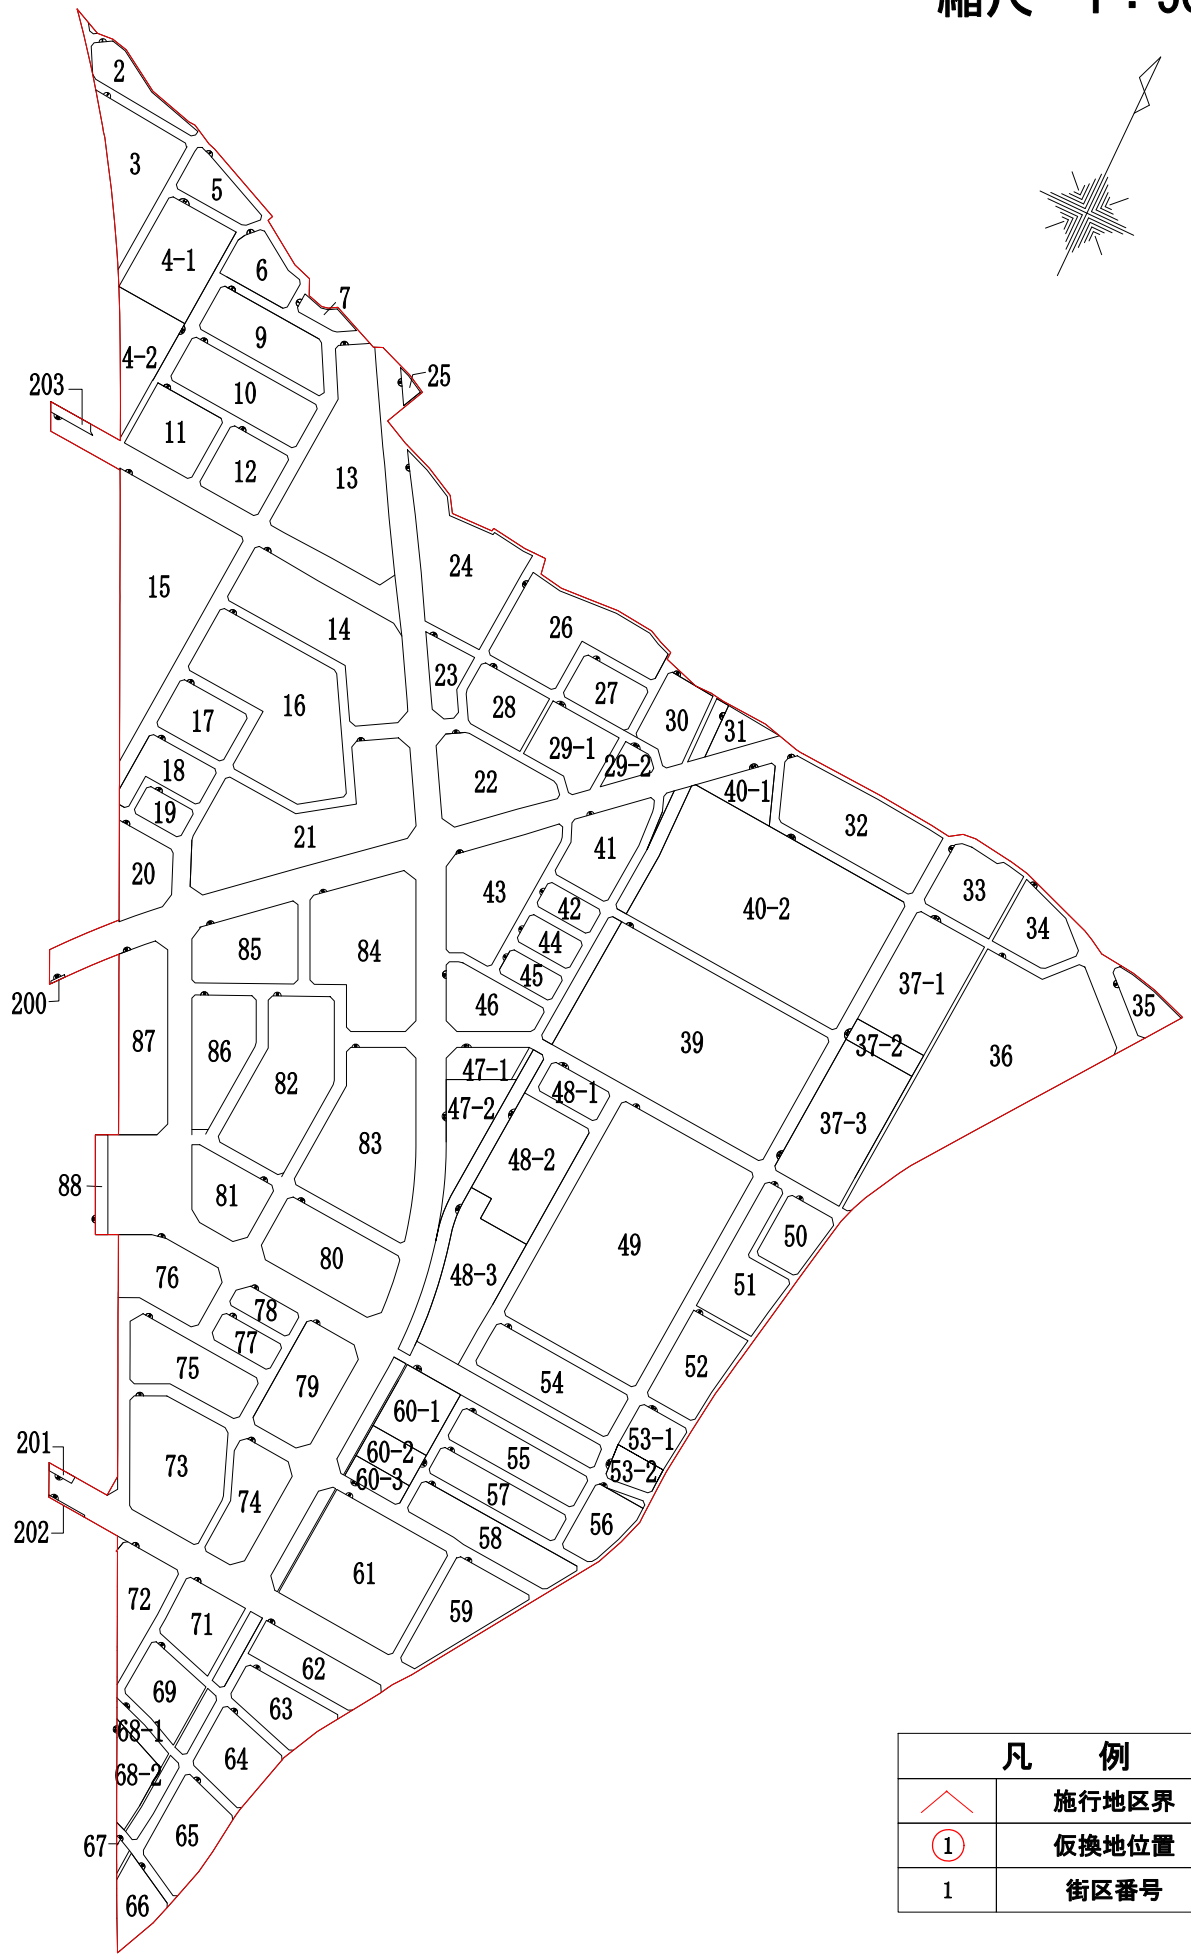

戸田都市計画事業 新曽第二土地区画整理事業 仮換地案内図

縮尺 1 : 5000

凡 例	
	施行地区界
	仮換地位置
1	街区番号